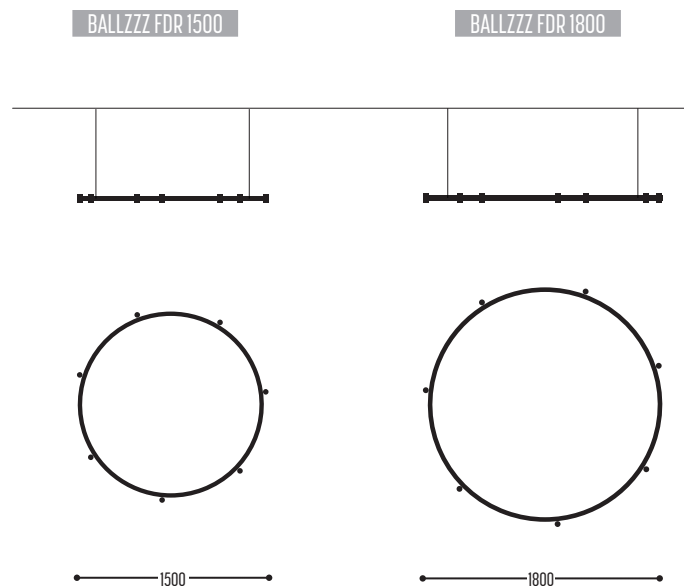

ART.	OMSCHRIJVING / DESCRIPTION	PRICE
1916-02-001-01-4	BALLZZZ FDR 1500 black E27 cable 1,5m / double down	€ 2.655
1916-02-001-01-1	BALLZZZ FDR 1500 black E27 cable 1,5m / down inside	€ 2.502
1916-02-001-01-0	BALLZZZ FDR 1500 black E27 cable 1,5m / down outside	€ 2.502
1916-02-001-01-3	BALLZZZ FDR 1500 black E27 cable 1,5m / up inside	€ 2.502
1916-02-001-01-2	BALLZZZ FDR 1500 black E27 cable 1,5m / up outside	€ 2.502
1917-02-001-01-4	BALLZZZ FDR 1800 black E27 cable 1,5m / double down	€ 2.878
1917-02-001-01-1	BALLZZZ FDR 1800 black E27 cable 1,5m / down inside	€ 2.724
1917-02-001-01-0	BALLZZZ FDR 1800 black E27 cable 1,5m / down outside	€ 2.724
1917-02-001-01-3	BALLZZZ FDR 1800 black E27 cable 1,5m / up inside	€ 2.724
1917-02-001-01-2	BALLZZZ FDR 1800 black E27 cable 1,5m / up outside	€ 2.724