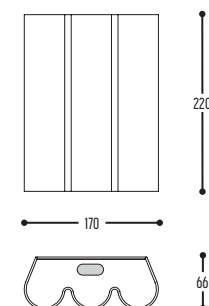

ART.	OMSCHRIJVING / DESCRIPTION	PRICE
1090-black/white-805003-dim	TWERKIT 2 IP20 black/white 2x550lm 3000K / dim	€ 302
1090-black/white-805003-0	TWERKIT 2 IP20 black/white 2x550lm 3000K / non dim	€ 265
1090-black/white-071-00	TWERKIT 2 IP20 black/white G9	€ 244
1090-color-805003-dim	TWERKIT 2 IP20 color 2x550lm 3000K / dim	€ 398
1090-color-805003-0	TWERKIT 2 IP20 color 2x550lm 3000K / non dim	€ 360
1090-color-071-00	TWERKIT 2 IP20 color G9	€ 307
1095-black/white-805003-dim	TWERKIT 2 IP44 black/white 2x550lm 3000K / dim	€ 429
1095-black/white-805003-0	TWERKIT 2 IP44 black/white 2x550lm 3000K / non dim	€ 392
1095-black/white-071-00	TWERKIT 2 IP44 black/white G9	€ 297
1095-color-805003-dim	TWERKIT 2 IP44 color 2x550lm 3000K / dim	€ 429
1095-color-805003-0	TWERKIT 2 IP44 color 2x550lm 3000K / non dim	€ 392
1095-color-071-00	TWERKIT 2 IP44 color G9	€ 345

ART.	OMSCHRIJVING / DESCRIPTION	PRICE
1091-black/white-805003-dim	TWERKIT 3 IP20 black/white 2x550lm 3000K / dim	€ 371
1091-black/white-805003-0	TWERKIT 3 IP20 black/white 2x550lm 3000K / non dim	€ 334
1091-black/white-071-00	TWERKIT 3 IP20 black/white G9	€ 307
1091-color-805003-dim	TWERKIT 3 IP20 color 2x550lm 3000K / dim	€ 429
1091-color-805003-0	TWERKIT 3 IP20 color 2x550lm 3000K / non dim	€ 392
1091-color-071-00	TWERKIT 3 IP20 color G9	€ 376
1096-black/white-805003-dim	TWERKIT 3 IP44 black/white 2x550lm 3000K / dim	€ 466
1096-black/white-805003-0	TWERKIT 3 IP44 black/white 2x550lm 3000K / non dim	€ 424
1096-black/white-071-00	TWERKIT 3 IP44 black/white G9	€ 345
1096-color-805003-dim	TWERKIT 3 IP44 color 2x550lm 3000K / dim	€ 466
1096-color-805003-0	TWERKIT 3 IP44 color 2x550lm 3000K / non dim	€ 424
1096-color-071-00	TWERKIT 3 IP44 color G9	€ 387

TWERKIT 3