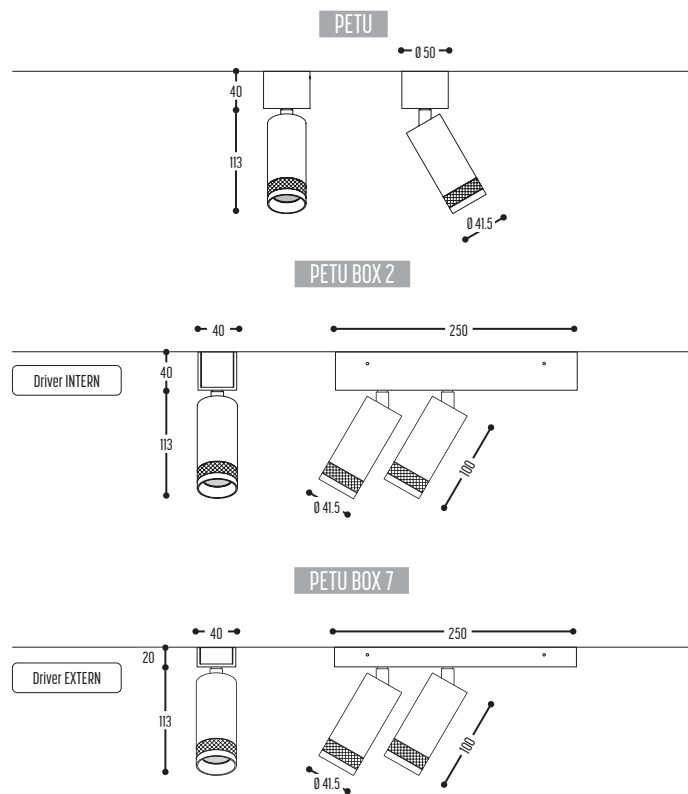

ART.	OMSCHRIJVING / DESCRIPTION	PRICE
3200-151-906342-151-1	PETU bronze dark 600lm 34° 2700K / bronze dark / excl driver	€ 286
3200-151-906342-151-0	PETU bronze dark 600lm 34° 2700K / bronze dark / non dim	€ 323
3200-151-906342-151-dim	PETU bronze dark 600lm 34° 2700K / bronze dark / dim	€ 360
3205-151-906342-151-1	PETU BOX2 bronze dark 600lm 34° 2700K / bronze dark / excl driver	€ 440
3205-151-906342-151-0	PETU BOX2 bronze dark 600lm 34° 2700K / bronze dark / non dim	€ 477
3205-151-906342-151-dim	PETU BOX2 bronze dark 600lm 34° 2700K / bronze dark / dim	€ 514
3202-151-906342-151-1	PETU BOX7 bronze dark 600lm 34° 2700K / bronze dark / excl driver	€ 440
3202-151-906342-151-0	PETU BOX7 bronze dark 600lm 34° 2700K / bronze dark / non dim	€ 477
3202-151-906342-151-dim	PETU BOX7 bronze dark 600lm 34° 2700K / bronze dark / dim	€ 514
172-9005-436099	Optional Honeycomb	€ 8