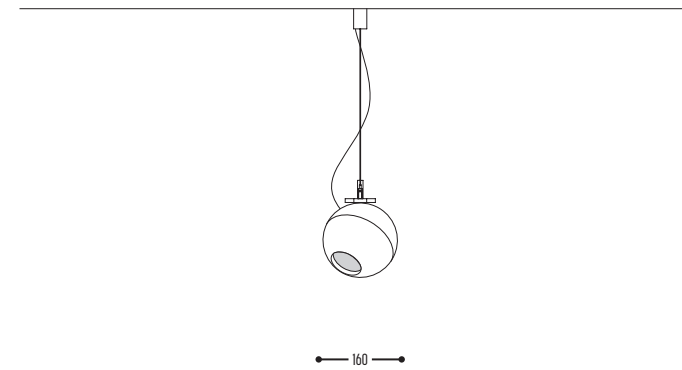

ART.	OMSCHRIJVING / DESCRIPTION	PRICE
455-02-915402-01-dim	12-25 CLUB3 black 1500Lm 40° 2700K / cable 1,5m / dim	€ 1.802
455-02-915402-01-0	12-25 CLUB3 black 1500Lm 40° 2700K / cable 1,5m / non dim	€ 1.723
455-02-060-01	12-25 CLUB3 black E27 cable 1,5m	€ 1.277
455-02-065-01	12-25 CLUB3 black GU10 cable 1,5m	€ 1.277
455-color-915402-01-dim	12-25 CLUB3 color 1500Lm 40° 2700K / cable 1,5m / dim	€ 1.966
456-02-915402-01-dim	12-25 CLUB5 black 1500Lm 40° 2700K / cable 1,5m / dim	€ 2.655
456-02-915402-01-0	12-25 CLUB5 black 1500Lm 40° 2700K / cable 1,5m / non dim	€ 2.539
456-color-915402-01-dim	12-25 CLUB5 color 1500Lm 40° 2700K / cable 1,5m / dim	€ 2.936
456-color-915402-01-0	12-25 CLUB5 color 1500Lm 40° 2700K / cable 1,5m / non dim	€ 2.820
456-color-915402-02-dim	12-25 CLUB5 color 1500Lm 40° 2700K / cable 2,5m / dim	€ 3.048
456-color-060-01	12-25 CLUB5 color E27 cable 1,5m	€ 2.337
456-color-065-01	12-25 CLUB5 color GU10 cable 1,5m	€ 2.337

ART.	OMSCHRIJVING / DESCRIPTION	PRICE
402-02-915402-01-dim	12-25 S black 1500Lm 40° 2700K / cable 1,5m / dim	€ 498
402-02-915402-01-0	12-25 S black 1500Lm 40° 2700K / cable 1,5m / non dim	€ 461
402-02-060-01	12-25 S black E27 cable 1,5m	€ 366
402-02-065-01	12-25 S black GU10 cable 1,5m	€ 366
402-color-915402-01-dim	12-25 S color 1500Lm 40° 2700K / cable 1,5m / dim	€ 557
402-color-915402-01-0	12-25 S color 1500Lm 40° 2700K / cable 1,5m / non dim	€ 514
402-color-060-01	12-25 S color E27 cable 1,5m	€ 419
402-color-065-01	12-25 S color GU10 cable 1,5m	€ 419

12-25 S