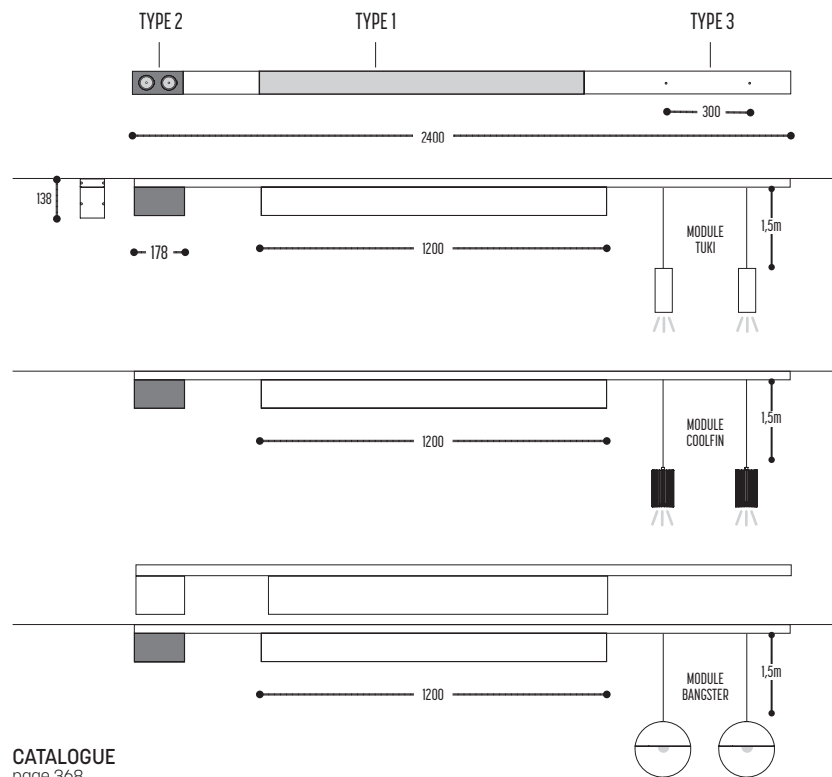

ART.	OMSCHRIJVING / DESCRIPTION	PRICE
1509-02-13-0-0-2343-02-1	SPAZE 9 black 3000K 3910Lm /non dim /opal 2x 1000 Lm 34° 3000K /black 2x TUKI 60 S / black 36° / 900 Lm	€ 1.940
1509-02-13-0-0-2343-02-2	SPAZE 9 black 3000K 3910Lm /non dim /opal 2x 1000 Lm 34° 3000K /black 2x COOLFIN S / black 40° / 1300 Lm	€ 2.150
1509-02-13-0-0-2343-02-3	SPAZE 9 black 3000K 3910Lm /non dim /opal 2x 1000 Lm 34° 3000K /black 2x b.angster hoody - Ø200mm / black / 600 Lm	€ 2.360
1509-02-13-0-0-2343-02-4	SPAZE 9 black 3000K 3910Lm /non dim /opal 2x 1000 Lm 34° 3000K /black 2x b.angster hoody - Ø200mm / brass / 600 Lm	€ 2.465
1509-02-13-dim-1-2343-02-1	SPAZE 9 black 3000K 3910Lm /dim /prismatic 2x 1000 Lm 34° 3000K black 2x TUKI 60 S / black 36° / 900 Lm	€ 2.040
1509-02-13-dim-1-2343-02-2	SPAZE 9 black 3000K 3910Lm /dim /prismatic 2x 1000 Lm 34° 3000K black 2x COOLFIN S / black 40° / 1300 Lm	€ 2.250
1509-02-13-dim-1-2343-02-3	SPAZE 9 black 3000K 3910Lm /dim /prismatic 2x 1000 Lm 34° 3000K black 2x b.angster hoody - Ø200mm / black / 600 Lm	€ 2.460
1509-02-13-dim-1-2343-02-4	SPAZE 9 black 3000K 3910Lm /dim /prismatic 2x 1000 Lm 34° 3000K black 2x b.angster hoody - Ø200mm / brass / 600 Lm	€ 2.565

SPAZE 9