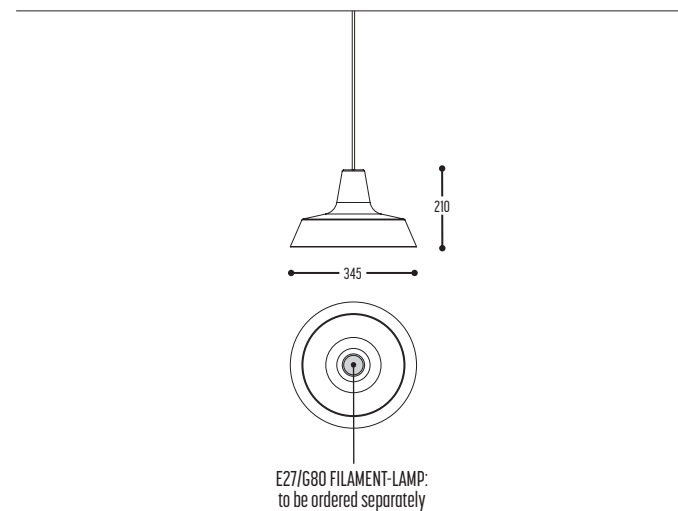

ART.	OMSCHRIJVING / DESCRIPTION	PRICE
3150-151-906342-1	PETI BOX1 bronze dark 600lm 34° 2700K / excl driver	€ 228
3150-151-906342-0	PETI BOX1 bronze dark 600lm 34° 2700K / non dim	€ 265
3150-151-906342-dim	PETI BOX1 bronze dark 600lm 34° 2700K / dim	€ 302
3154-151-906342-1	PETI BOX2 bronze dark 600lm 34° 2700K / excl driver	€ 281
3154-151-906342-0	PETI BOX2 bronze dark 600lm 34° 2700K / non dim	€ 318
3154-151-906342-dim	PETI BOX2 bronze dark 600lm 34° 2700K / dim	€ 355
3151-151-906342-1	PETI BOX7 bronze dark 600lm 34° 2700K / excl driver	€ 281
3151-151-906342-0	PETI BOX7 bronze dark 600lm 34° 2700K / non dim	€ 318
3151-151-906342-dim	PETI BOX7 bronze dark 600lm 34° 2700K / dim	€ 355
172-9005-436099	Optional Honeycomb	€ 8

Alu

ART.	OMSCHRIJVING / DESCRIPTION	PRICE
1834-02-001-01-02	PETROL black E27 cable 1,5m / black kit	€ 201
1834-02-001-01-03	PETROL black E27 cable 1,5m / white kit	€ 201
1834-color-001-01-02	PETROL color E27 cable 1,5m black kit	€ 313
1834-color-001-01-03	PETROL color E27 cable 1,5m white kit	€ 313

Metal

PETROL