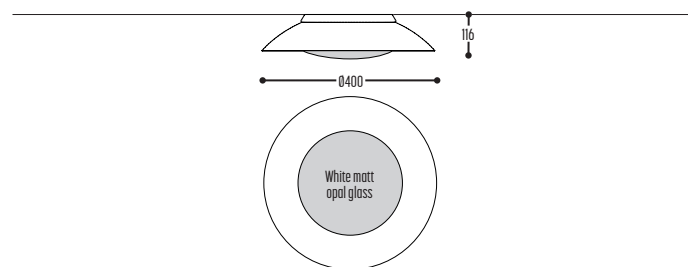

ART.	OMSCHRIJVING / DESCRIPTION	PRICE
2570-02-813003-0	TALORE black 1350lm 3000K / non dim	€ 302
2570-02-813003-dim	TALORE black 1350lm 3000K / dim	€ 345
2570-111-813003-0	TALORE brass finish 1350lm 3000K / non dim	€ 413
2570-111-813003-dim	TALORE brass finish 1350lm 3000K / dim	€ 456
2570-color-813003-0	TALORE color 1350lm 3000K / non dim	€ 413
2570-color-813003-dim	TALORE color 1350lm 3000K / dim	€ 456

TALORE