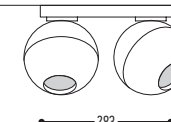

ART.	OMSCHRIJVING / DESCRIPTION	PRICE
408-02-915402-00-dim	12-25 MALAGA1 black 1500Lm / 11,6W 40° 2700K / dim	€ 519
408-02-915402-00-0	12-25 MALAGA1 black 1500Lm / 11,6W 40° 2700K / non dim	€ 482
408-02-060-00	12-25 MALAGA1 black E27	€ 318
408-02-065-00	12-25 MALAGA1 black GU10	€ 318
408-color-915402-00-dim	12-25 MALAGA1 color 1500Lm / 11,6W 40° 2700K / dim	€ 546
408-color-915402-00-0	12-25 MALAGA1 color 1500Lm / 11,6W 40° 2700K / non dim	€ 509
408-color-060-00	12-25 MALAGA1 color E27	€ 350
408-color-065-00	12-25 MALAGA1 color GU10	€ 350
422-02-915402-00-dim	12-25 MALAGA2 black 1500Lm / 11,6W 40° 2700K / dim	€ 965
422-02-915402-00-0	12-25 MALAGA2 black 1500Lm / 11,6W 40° 2700K / non dim	€ 928
422-02-060-00	12-25 MALAGA2 black E27	€ 647
422-02-065-00	12-25 MALAGA2 black GU10	€ 647
422-color-915402-00-dim	12-25 MALAGA2 color 1500Lm / 11,6W 40° 2700K / dim	€ 1023
422-color-915402-00-0	12-25 MALAGA2 color 1500Lm / 11,6W 40° 2700K / non dim	€ 981
422-color-060-00	12-25 MALAGA2 color E27	€ 705
422-color-065-00	12-25 MALAGA2 color GU10	€ 705

Plasterkit order separately: 290-1408-027652