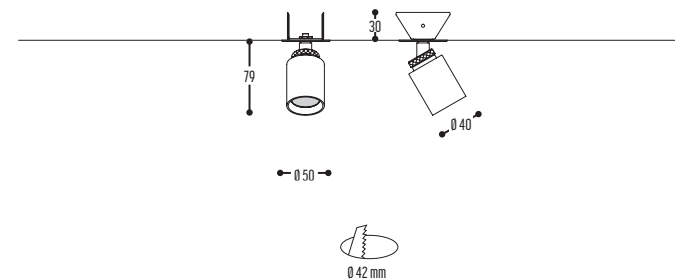

PETI SET 1/50