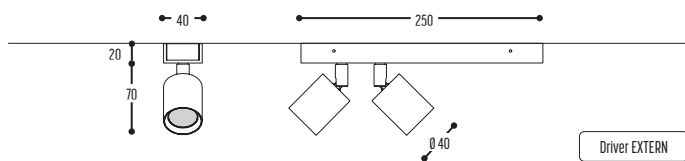

ART.	OMSCHRIJVING / DESCRIPTION	PRICE
2029-black/white-906342-B-1	TIKI BOX1 black/white- 600lm 34° 2700K / black / excl driver	€ 191
2029-black/white-906342-B-0	TIKI BOX1 black/white- 600lm 34° 2700K / black / non dim	€ 233
2029-black/white-906342-B-dim	TIKI BOX1 black 600lm 34° 2700K / black / dim	€ 270
2030-black/white-906342-B-1	TIKI BOX7 black/white- 600lm 34° 2700K / black / excl driver	€ 265
2030-black/white-906342-B-0	TIKI BOX2 black/white- 600lm 34° 2700K / black / non dim	€ 281
2030-black/white-906342-B-dim	TIKI BOX2 black/white- 600lm 34° 2700K / black / dim	€ 318

PETU BOX 7

ART.	OMSCHRIJVING / DESCRIPTION	PRICE
2050-02-906342-B-1	TIKI FIX black 600lm 34° 2700K / black / excl driver	€ 191
2050-02-906342-B-0	TIKI FIX black 600lm 34° 2700K / black / non dim	€ 233
2050-02-906342-G-1	TIKI FIX black 600lm 34° 2700K / gold / excl driver	€ 191
2050-02-906342-G-0	TIKI FIX black 600lm 34° 2700K / gold / non dim	€ 233
2050-112-906342-B-1	TIKI FIX gold finish 600lm 34° 2700K / black / excl driver	€ 233
2050-112-906342-B-0	TIKI FIX gold finish 600lm 34° 2700K / black / non dim	€ 270
2050-03-906342-B-1	TIKI FIX white 600lm 34° 2700K / black / excl driver	€ 191
2050-03-906342-B-0	TIKI FIX white 600lm 34° 2700K / black / non dim	€ 233
2050-03-906342-W-1	TIKI FIX white 600lm 34° 2700K / white / excl driver	€ 191
2050-03-906342-W-0	TIKI FIX white 600lm 34° 2700K / white / non dim	€ 233