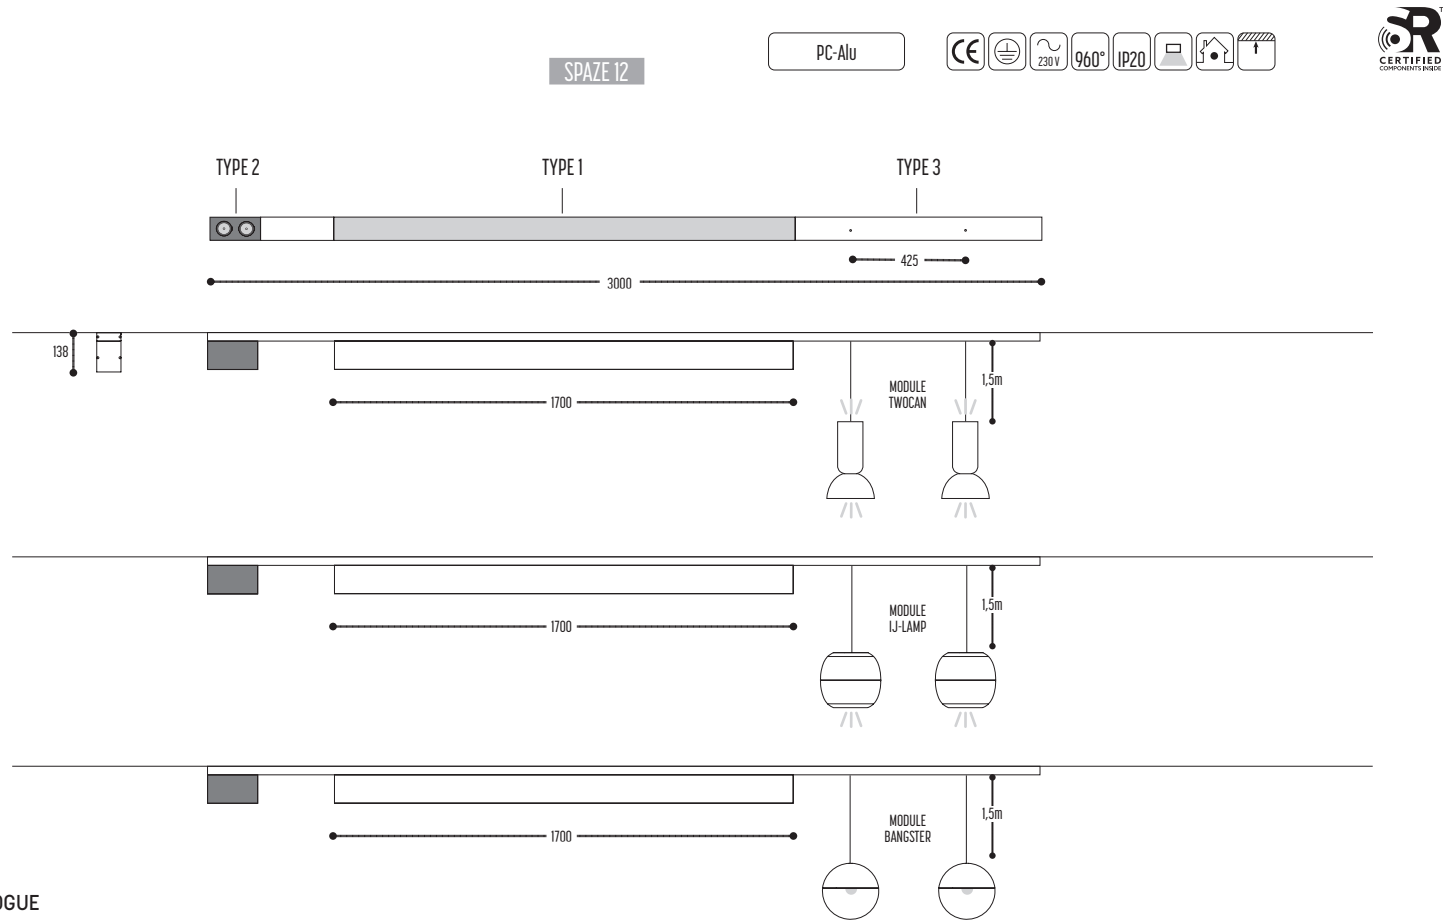

ART.	OMSCHRIJVING / DESCRIPTION	PRICE
1512-02-13-0-0-2343-02-5	SPAZE 12 black 3000K 5866Lm /non dim /opal 2x 1000 Lm 34° 3000K black 1x t.wacan ML / black-brass / 900 Lm	€ 2.550
1512-02-13-0-0-2343-02-6	SPAZE 12 black 3000K 5866Lm /non dim /opal 2x 1000 Lm 34° 3000K black 1x t.wacan ML / white-white / 900 Lm	€ 2.445
1512-02-13-0-0-2343-02-7	SPAZE 12 black 3000K 5866Lm /non dim /opal 2x 1000 Lm 34° 3000K black 1x i.j.-lamp / brass / E27	€ 2.865
1512-02-13-0-0-2343-02-10	SPAZE 12 black 3000K 5866Lm /non dim /opal 2x 1000 Lm 34° 3000K black 1x b.angster hoody - Ø300mm / brass / 600 Lm	€ 2.905
1512-02-13-0-0-2343-02-11	SPAZE 12 black 3000K 5866Lm /non dim /opal 2x 1000 Lm 34° 3000K black 1x b.angster hoody - Ø300mm / black / 600 Lm	€ 2.695
1512-02-13-dim-1-2343-02-5	SPAZE 12 black 3000K 5866Lm /dim /prismatic 2x 1000 Lm 34° 3000K black 1x t.wacan ML / black-brass / 900 Lm	€ 2.650
1512-02-13-dim-1-2343-02-7	SPAZE 12 black 3000K 5866Lm /dim /prismatic 2x 1000 Lm 34° 3000K black 1x i.j.-lamp / brass / E27	€ 2.965
1512-02-13-dim-1-2343-02-10	SPAZE 12 black 3000K 5866Lm /dim /prismatic 2x 1000 Lm 34° 3000K black 1x b.angster hoody - Ø300mm / brass / 600 Lm	€ 3.005
1512-02-13-dim-1-2343-02-11	SPAZE 12 black 3000K 5866Lm /dim /prismatic 2x 1000 Lm 34° 3000K black 1x b.angster hoody - Ø300mm / black / 600 Lm	€ 2.795