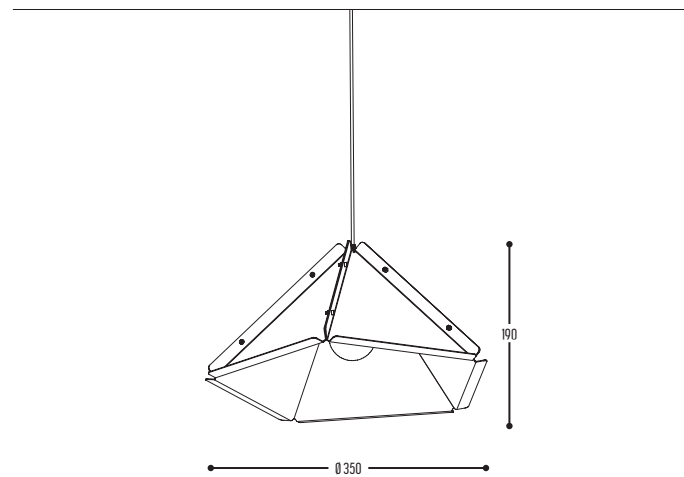

ART.	OMSCHRIJVING / DESCRIPTION	PRICE
1080-02-001-01-B	SOYUZ black E27 cable 1,5m / black kit	€ 244
1080-110-001-01-B	SOYUZ brass E27 cable 1,5m black kit	€ 376
1080-color-001-01-B	SOYUZ color E27 cable 1,5m / black kit	€ 398
1080-02-001-01-W	SOYUZ black E27 cable 1,5m / white kit	€ 244
1080-110-001-01-W	SOYUZ brass E27 cable 1,5m white kit	€ 376
1080-color-001-01-W	SOYUZ color E27 cable 1,5m / white kit	€ 398

SOYUZ