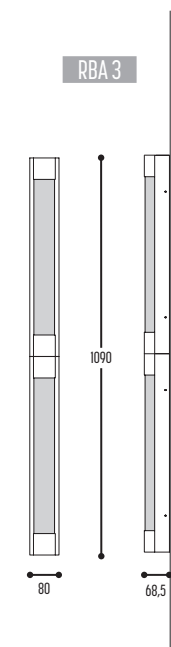

ART.	OMSCHRIJVING / DESCRIPTION	PRICE
3046-black/white-3-dim	RBA 2 black/white 800lm 3000K / dim	€ 578
3046-black/white-3-0	RBA 2 black/white 800lm 3000K / non dim	€ 488
3046-110-3-dim	RBA 2 brass 800lm 3000K / dim	€ 689
3046-110-3-0	RBA 2 brass 800lm 3000K / non dim	€ 599
3047-black/white-3-dim	RBA 3 black/white 1600lm 3000K / dim	€ 1.113
3047-black/white-3-0	RBA 3 black/white 1600lm 3000K / non dim	€ 1.065
3047-110-3-dim	RBA 3 brass 1600lm 3000K / dim	€ 1.277
3047-110-3-0	RBA 3 brass 1600lm 3000K / non dim	€ 1.235