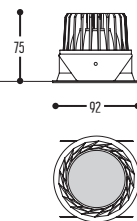

ART.	OMSCHRIJVING / DESCRIPTION	PRICE
1335-02-910342-dim	ATSJI IP20 black/white 1000lm 250mA 9W 34° 2700K / dim	€ 180
1335-02-910342-1	ATSJI IP20 black/white 1000lm 250mA 9W 34° 2700K / excl driver	€ 117
1335-02-910342-0	ATSJI IP20 black/white 1000lm 250mA 9W 34° 2700K / non dim	€ 143
1335-111-910122-dim	ATSJI IP20 brass finish 1000lm 250mA 9W 12° 2700K / dim	€ 212
1335-111-910122-1	ATSJI IP20 brass finish 1000lm 250mA 9W 12° 2700K / excl driver	€ 148
1335-111-910122-0	ATSJI IP20 brass finish 1000lm 250mA 9W 12° 2700K / non dim	€ 180
1336-black/white-910343-dim	ATSJI IP44 black/white 1000lm 250mA 9W 34° 3000K / dim	€ 186
1336-black/white-910343-1	ATSJI IP44 black/white 1000lm 250mA 9W 34° 3000K / excl driver	€ 127
1336-black/white-910343-0	ATSJI IP44 black/white 1000lm 250mA 9W 34° 3000K / non dim	€ 154
1336-111-914342-dim	ATSJI IP44 brass finish 1400lm 350mA 14W 34° 2700K / dim	€ 244
1336-111-914342-1	ATSJI IP44 brass finish 1400lm 350mA 14W 34° 2700K / excl driver	€ 180
1336-111-914342-0	ATSJI IP44 brass finish 1400lm 350mA 14W 34° 2700K / non dim	€ 212

ATSJI