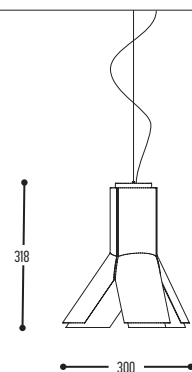

* Prices GLASS TRANSPARENT = Prices GLASS WHITE

Alu - Glass - Brass

BANGSTER HOODY WALL 2

ART.	OMSCHRIJVING / DESCRIPTION	PRICE
820-08-001-01-B	BOKY ORANGE E27 cable 1,5m / black shells	€ 466
820-08-001-01-W	BOKY ORANGE E27 cable 1,5m / white shells	€ 466
820-04-001-01-B	BOKY RED E27 cable 1,5m / black shells	€ 466
820-04-001-01-W	BOKY RED E27 cable 1,5m / white shells	€ 466
820-03-001-01-B	BOKY WHITE E27 cable 1,5m / black shells	€ 466
820-03-001-01-W	BOKY WHITE E27 cable 1,5m / white shells	€ 466

BOKY

ART.	OMSCHRIJVING / DESCRIPTION	PRICE
1086-67-001-01	CAPITANO E27 cable 1,5m	€ 599

CAPITANO

ART.	OMSCHRIJVING / DESCRIPTION	PRICE
1020-67-001-01	CAPTAIN CORK S E27 cable 1,5m	€ 334
1021-67-001-01	CAPTAIN CORK 45 S E27 cable 1,5m	€ 334
1022-67-001-01	CAPTAIN CORK MAX S E27 cable 1,5m	€ 419
1023-67-001-01	CAPTAIN CORK CLUB3 E27 cable 1,5m	€ 1.277
1024-67-001-01	CAPTAIN CORK CLUB5 E27 cable 1,5m	€ 1.823