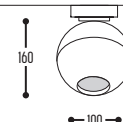

ART.	OMSCHRIJVING / DESCRIPTION	PRICE
408-02-915402-00-dim	12-25 MALAGA1 black 1500Lm / 11,6W 40° 2700K / dim	€ 519
408-02-915402-00-0	12-25 MALAGA1 black 1500Lm / 11,6W 40° 2700K / non dim	€ 482
408-02-060-00	12-25 MALAGA1 black E27	€ 318
408-02-065-00	12-25 MALAGA1 black GU10	€ 318
408-color-915402-00-dim	12-25 MALAGA1 color 1500Lm / 11,6W 40° 2700K / dim	€ 546
408-color-915402-00-0	12-25 MALAGA1 color 1500Lm / 11,6W 40° 2700K / non dim	€ 509
408-color-060-00	12-25 MALAGA1 color E27	€ 350
408-color-065-00	12-25 MALAGA1 color GU10	€ 350
422-02-915402-00-dim	12-25 MALAGA2 black 1500Lm / 11,6W 40° 2700K / dim	€ 965
422-02-915402-00-0	12-25 MALAGA2 black 1500Lm / 11,6W 40° 2700K / non dim	€ 928
422-02-060-00	12-25 MALAGA2 black E27	€ 647
422-02-065-00	12-25 MALAGA2 black GU10	€ 647
422-color-915402-00-dim	12-25 MALAGA2 color 1500Lm / 11,6W 40° 2700K / dim	€ 1023
422-color-915402-00-0	12-25 MALAGA2 color 1500Lm / 11,6W 40° 2700K / non dim	€ 981
422-color-060-00	12-25 MALAGA2 color E27	€ 705
422-color-065-00	12-25 MALAGA2 color GU10	€ 705

Plasterkit order separately: 290-1408-027652