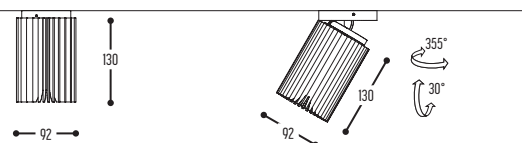

ART.	OMSCHRIJVING / DESCRIPTION	PRICE
830-02-910403-00-G-dim	COOLFIN black 1100lm 40° 3000K / gold / dim	€ 382
830-02-910403-00-G-0	COOLFIN black 1100lm 40° 3000K / gold / non dim	€ 345
830-02-065-00-G	COOLFIN black GU10 gold	€ 228
829-02-910403-00-dim	COOLFIN MOVE black 1100lm 40° 3000K / dim	€ 477
829-02-910403-00-0	COOLFIN MOVE black 1100lm 40° 3000K / non dim	€ 435
829-02-065-00-G	COOLFIN MOVE black GU10 gold	€ 366

COOLFIN

COOLFIN MOVE