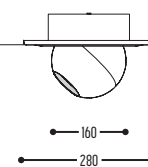

12-25 MALAGA 1