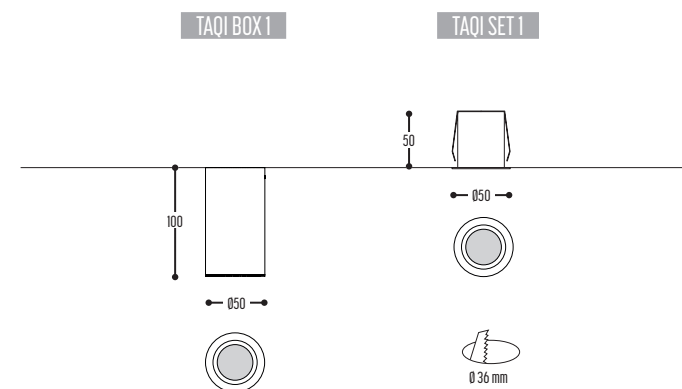

ART.	OMSCHRIJVING / DESCRIPTION	PRICE
2700-02-906603-0	TAQI BOX1 IP65 black 600lm 60° 3000K / non dim	€ 265
2700-02-906603-dim	TAQI BOX1 IP65 black 600lm 60° 3000K / dim	€ 302
2700-03-906603-0	TAQI BOX1 IP65 white 600lm 60° 3000K / non dim	€ 265
2700-03-906603-dim	TAQI BOX1 IP65 white 600lm 60° 3000K / dim	€ 302
2701-02-906603-0	TAQI SET1 IP65 black 600lm 60° 3000K / non dim	€ 212
2701-02-906603-dim	TAQI SET1 IP65 black 600lm 60° 3000K / dim	€ 254
2701-03-906603-0	TAQI SET1 IP65 white 600lm 60° 3000K / non dim	€ 212
2701-03-906603-dim	TAQI SET1 IP65 white 600lm 60° 3000K / dim	€ 254