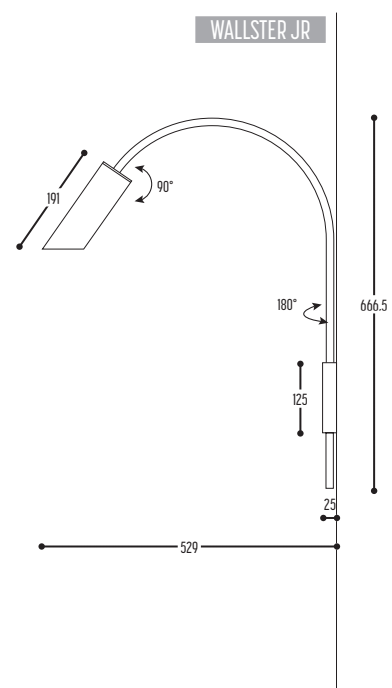

ART.	OMSCHRIJVING / DESCRIPTION	PRICE
1100-02-910003-00-1-0	ZNOW 22 black 1000lm / 250mA 3000K / Mirror / non dim	€ 435
1100-02-910003-00-0	ZNOW 22 black 1000lm / 250mA 3000K / non dim	€ 413
1100-02-065-00	ZNOW 22 black GU10	€ 265
1100-02-065-00-1	ZNOW 22 black GU10 / mirror	€ 286
1101-02-910003-00-1-0	ZNOW 27 black 1000lm / 250mA 3000K / Mirror / non dim	€ 493
1101-02-910003-00-0	ZNOW 27 black 1000lm / 250mA 3000K / non dim	€ 472
1101-02-065-00	ZNOW 27 black GU10	€ 334
1101-02-065-00-1	ZNOW 27 black GU10 / mirror	€ 355
1102-02-910003-00-1-0	ZNOW 32 black 1000lm / 250mA 3000K / Mirror / non dim	€ 504
1102-02-910003-00-0	ZNOW 32 black 1000lm / 250mA 3000K / non dim	€ 482
1102-02-065-00	ZNOW 32 black GU10	€ 345
1102-02-065-00-1	ZNOW 32 black GU10 / mirror	€ 366