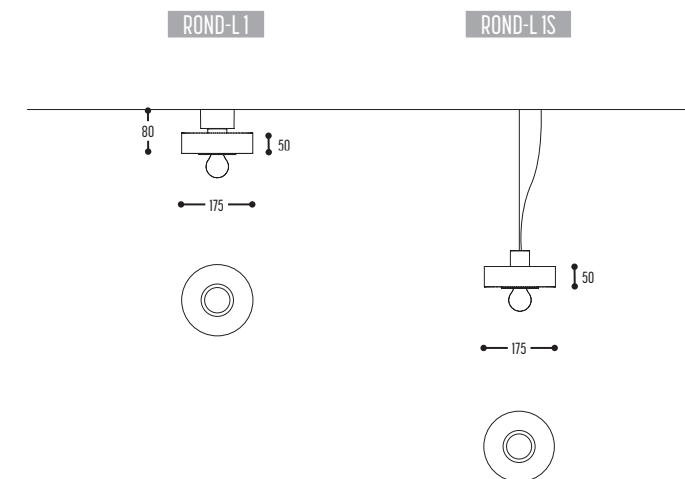

ART.	OMSCHRIJVING / DESCRIPTION	PRICE
1245-118-001-01-color-02	ROND-L 1 S oak natural E27 cable 1,5m / color / black kit	€ 387
1245-118-001-01-02-02	ROND-L 1 S oak natural E27 cable 1,5m / black / black kit	€ 355
1245-117-001-01-color-02	ROND-L 1 S oak stained black E27 cable 1,5m / color / black kit	€ 398
1245-117-001-01-02-02	ROND-L 1 S oak stained black E27 cable 1,5m / black /black kit	€ 366

ALU-chosen material.