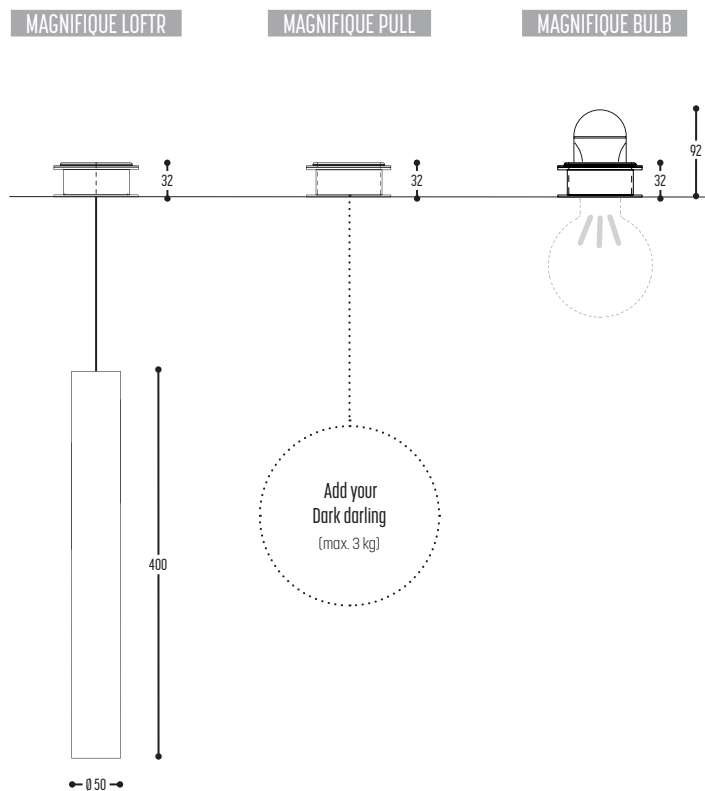

ART.	OMSCHRIJVING / DESCRIPTION	PRICE
3005-02-907472-01-0	MAGNIFIQUE LOFTR black 780lm 47° 2700K / cable 1,5m / non dim	€ 281
3005-02-907473-01-0	MAGNIFIQUE LOFTR black 780lm 47° 3000K / cable 1,5m / non dim	€ 281
3006-02	MAGNIFIQUE PULL black	€ 64
3006-03	MAGNIFIQUE PULL white	€ 64
3004-02-001	MAGNIFIQUE BULB black E27	€ 64
3004-03-001	MAGNIFIQUE BULB white E27	€ 64