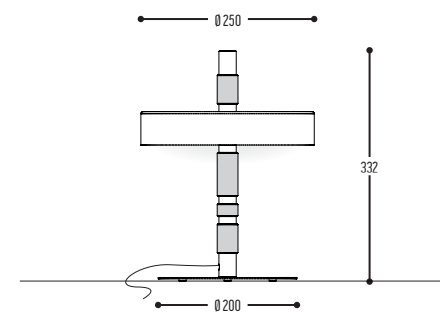

TOTM SMALL

TOTM MEDIUM

TOTM MEDIUM TABLE

ART.	OMSCHRIJVING / DESCRIPTION	PRICE
260-00-001-01	TRAPPED CLEAR E27 cable 1,5m	€ 747
260-00-001-02	TRAPPED CLEAR E27 cable 2,5m	€ 763
260-13-001-01	TRAPPED MILKY E27 cable 1,5m	€ 747
260-13-001-02	TRAPPED MILKY E27 cable 2,5m	€ 763