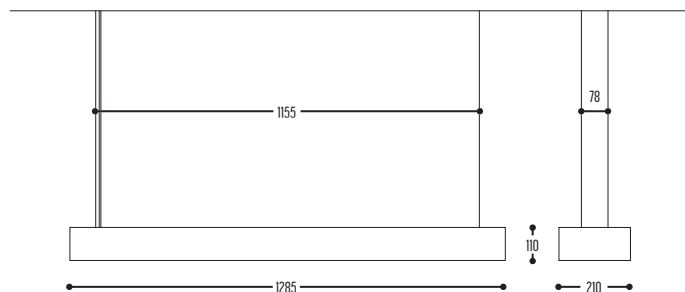

ART.	OMSCHRIJVING / DESCRIPTION	PRICE
110-43-8663-dim-01-1	D-CONCRETE 7640lm 3000K / dim cable 1,5m / opal	€ 1.044
110-43-8663-0-01-1	D-CONCRETE 7640lm 3000K / non dim cable 1,5m / opal	€ 986
110-40-8663-dim-01-1	D-COW 7640lm 3000K / dim cable 1,5m / opal	€ 1.701
110-40-8663-0-01-1	D-COW 7640lm 3000K / non dim cable 1,5m / opal	€ 1.643
110-42-8663-dim-01-1	D-LEATHER black 7640lm 3000K / dim cable 1,5m / opal	€ 1.521
110-42-8663-0-01-1	D-LEATHER black 7640lm 3000K / non dim cable 1,5m / opal	€ 1.468
110-46-8663-dim-01-1	D-RABBIT black 7640lm 3000K / dim cable 1,5m / opal	€ 1.548
110-46-8663-0-01-1	D-RABBIT black 7640lm 3000K / non dim cable 1,5m / opal	€ 1.495
110-45-8663-dim-01-1	D-RABBIT BROWN 7640lm 3000K / dim cable 1,5m / opal	€ 1.548
110-45-8663-0-01-1	D-RABBIT BROWN 7640lm 3000K / non dim cable 1,5m / opal	€ 1.495
110-44-8663-dim-01-1	D-RABBIT white 7640lm 3000K / dim cable 1,5m / opal	€ 1.548
110-44-8663-0-01-1	D-RABBIT white 7640lm 3000K / non dim cable 1,5m / opal	€ 1.495

D-FAMILY