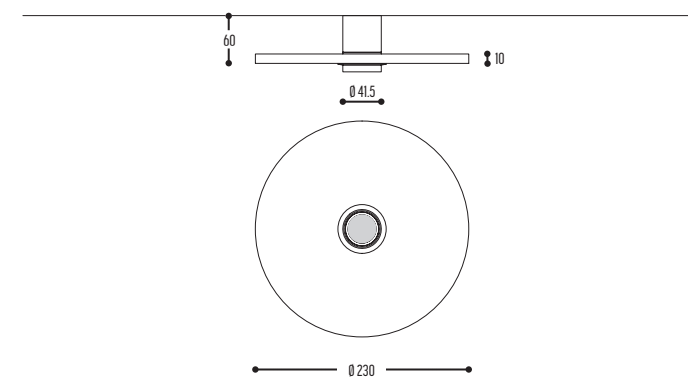

ART.	OMSCHRIJVING / DESCRIPTION	PRICE
2596-151-906342-217-0	ELPEE FIX Bronze Dark 600lm 34° 2700k - travertin - non dim	€ 540
2596-151-906342-217-dim	ELPEE FIX Bronze Dark 600lm 34° 2700k - travertin - dim	€ 575
2596-151-906342-118-0	ELPEE FIX Bronze Dark 600lm 34° 2700k - oak natruval - non dim	€ 540
2596-151-906342-134-0	ELPEE FIX Bronze Dark 600lm 34° 2700k - alabaster - non dim	€ 540
2596-151-906342-139-0	ELPEE FIX Bronze Dark 600lm 34° 2700k - terracotta red - non dim	€ 480
2596-151-906342-216-0	ELPEE FIX Bronze Dark 600lm 34° 2700k - vert de rajasthan - non dim	€ 540
2596-151-906342-218-0	ELPEE FIX Bronze Dark 600lm 34° 2700k - rosso verona - non dim	€ 540
172-9005-436099	Optional Honeycomb	€ 8

ART.	OMSCHRIJVING / DESCRIPTION	PRICE
2597-151-071-118	ELPEE WALL Bronze Dark G9 - oak natruval	€ 475
2597-151-071-139	ELPEE WALL Bronze Dark G9 - terracotta red	€ 415
2597-151-071-216	ELPEE WALL Bronze Dark G9 - vert de rajasthan	€ 475
2597-151-071-217	ELPEE WALL Bronze Dark G9 - travertin	€ 475
2597-151-071-218	ELPEE WALL Bronze Dark G9 - rosso verona	€ 475

ELPEE FIX

ELPEE WALL