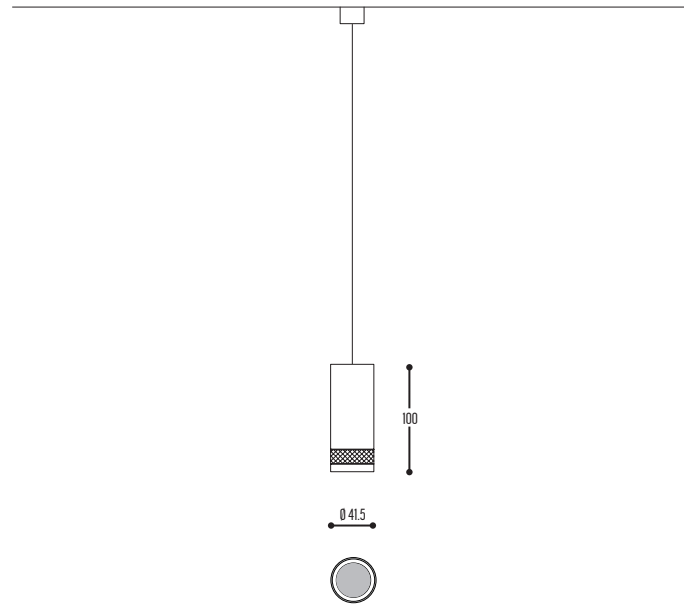

ART.	OMSCHRIJVING / DESCRIPTION	PRICE
3201-151--906342-01-151-1	PETU S bronze dark 600lm 34° 2700K / cable 1,5m / bronze dark / excl driver	€ 302
3201-151--906342-01-151-0	PETU S bronze dark 600lm 34° 2700K / cable 1,5m / bronze dark / non dim	€ 339
3201-151--906342-01-151-dim	PETU S bronze dark 600lm 34° 2700K / cable 1,5m / bronze dark / dim	€ 376
172-9005-436099	Optional Honeycomb	€ 8

PETU S