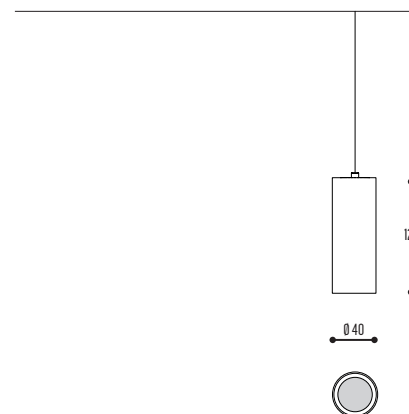

ART.	OMSCHRIJVING / DESCRIPTION	PRICE
260-00-001-01	TRAPPED CLEAR E27 cable 1,5m	€ 747
260-00-001-02	TRAPPED CLEAR E27 cable 2,5m	€ 763
260-13-001-01	TRAPPED MILKY E27 cable 1,5m	€ 747
260-13-001-02	TRAPPED MILKY E27 cable 2,5m	€ 763

ART.	OMSCHRIJVING / DESCRIPTION	PRICE
1342-02-906342-01-B-dim	TUKI 40 S black 600lm 34° 2700K / cable 1,5m / black / dim	€ 323
1342-02-906342-01-B-0	TUKI 40 S black 600lm 34° 2700K / cable 1,5m / black / non dim	€ 286
1342-02-906342-01-G-dim	TUKI 40 S black 600lm 34° 2700K / cable 1,5m / gold / dim	€ 323
1342-02-906342-01-G-0	TUKI 40 S black 600lm 34° 2700K / cable 1,5m / gold / non dim	€ 286
1342-03-906342-01-B-dim	TUKI 40 S white 600lm 34° 2700K / cable 1,5m / black / dim	€ 323
1342-03-906342-01-B-0	TUKI 40 S white 600lm 34° 2700K / cable 1,5m / black / non dim	€ 286
1342-03-906342-01-W-dim	TUKI 40 S white 600lm 34° 2700K / cable 1,5m / white / dim	€ 323
1342-03-906342-01-W-0	TUKI 40 S white 600lm 34° 2700K / cable 1,5m / white / non dim	€ 286

TUKI 40S