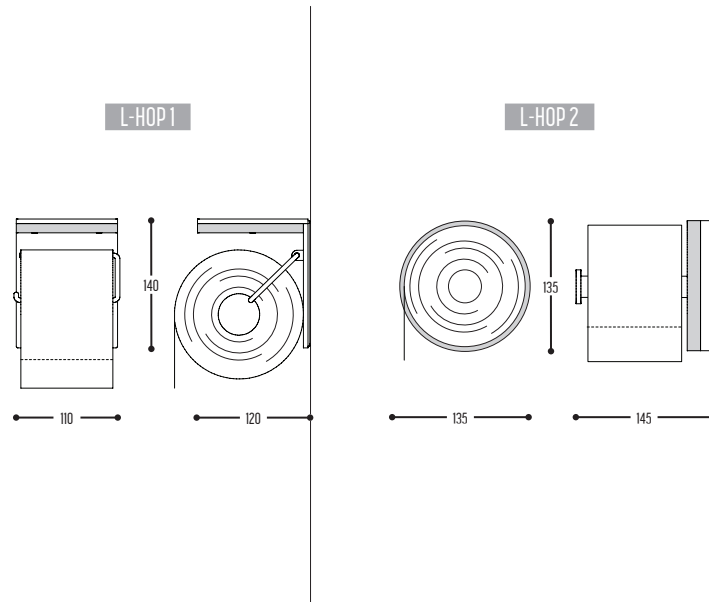

ART.	OMSCHRIJVING / DESCRIPTION	PRICE
1310-02-300000-WW	L-HOP 1 black 3000K / 3W Incl. non-dim driver Warm white 3000K	€ 307
1310-color-300000-WW	L-HOP 1 color - 3000K / 3W Incl. non-dim driver Warm white 3000K	€ 419
1310-03-300000-WW	L-HOP 1 white 3000K / 3W Incl. non-dim driver Warm white 3000K	€ 307
1311-02-300000-WW	L-HOP 2 black 3000K / 3W Incl. non-dim driver Warm white 3000K	€ 307
1311-color-300000-WW	L-HOP 2 color 3000K / 3W Incl. non-dim driver Warm white 3000K	€ 419
1311-03-300000-WW	L-HOP 2 white 3000K / 3W Incl. non-dim driver Warm white 3000K	€ 307