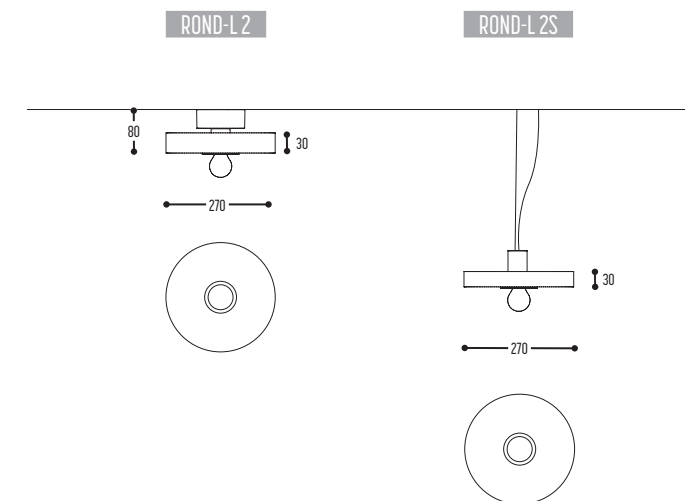

ART.	OMSCHRIJVING / DESCRIPTION	PRICE
1246-118-001-01-black/white-02	ROND-L 2 S oak natural E27 cable 1,5m / black/black kit	€ 376
1246-118-001-01-color-02	ROND-L 2 S oak natural E27 cable 1,5m / color / black kit	€ 408
1246-117-001-01-black/white-02	ROND-L 2 S oak stained black E27 cable 1,5m / black/black kit	€ 387
1246-117-001-01-color-02	ROND-L 2 S oak stained black E27 cable 1,5m / color / black kit	€ 419

ALU-chosen material.