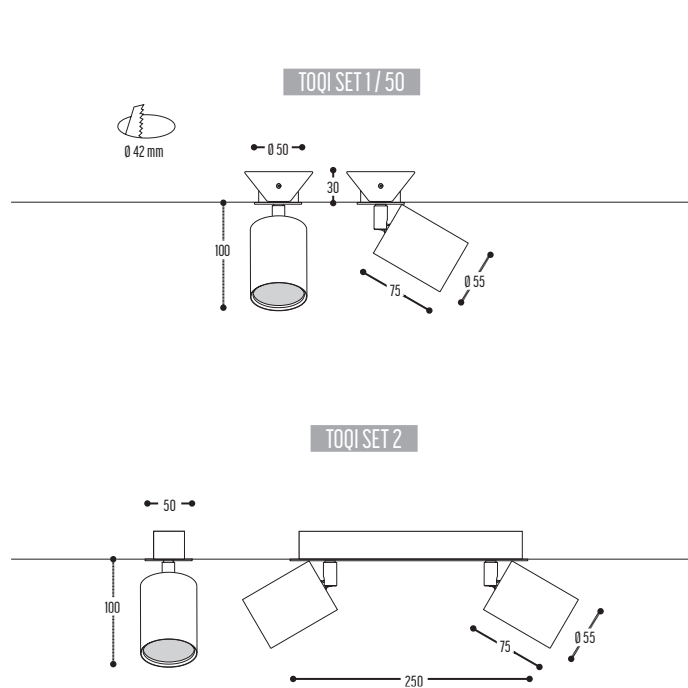

TIKI SET 1 / 50

TIKI SET 1 / 90

TIKI SET 2

ART.	OMSCHRIJVING / DESCRIPTION	PRICE
2070-02-065	TOQI BOX 1 black/white	€ 157
2071-02-065	TOQI BOX 7 black/white	€ 257

TOQI BOX 1

TOQI BOX 7

ART.	OMSCHRIJVING / DESCRIPTION	PRICE
2072-02-065	TOQI SET1/50 black/white	€ 157
2074-02-065	TOQI SET 2 black/white	€ 257