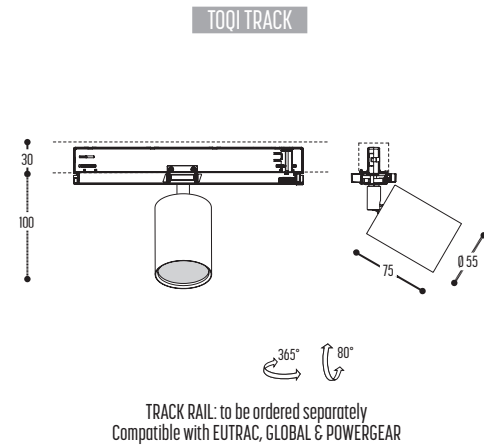

ART.	OMSCHRIJVING / DESCRIPTION	PRICE
2076-02-065	TOQI TRACK BLACK GUID	€ 170