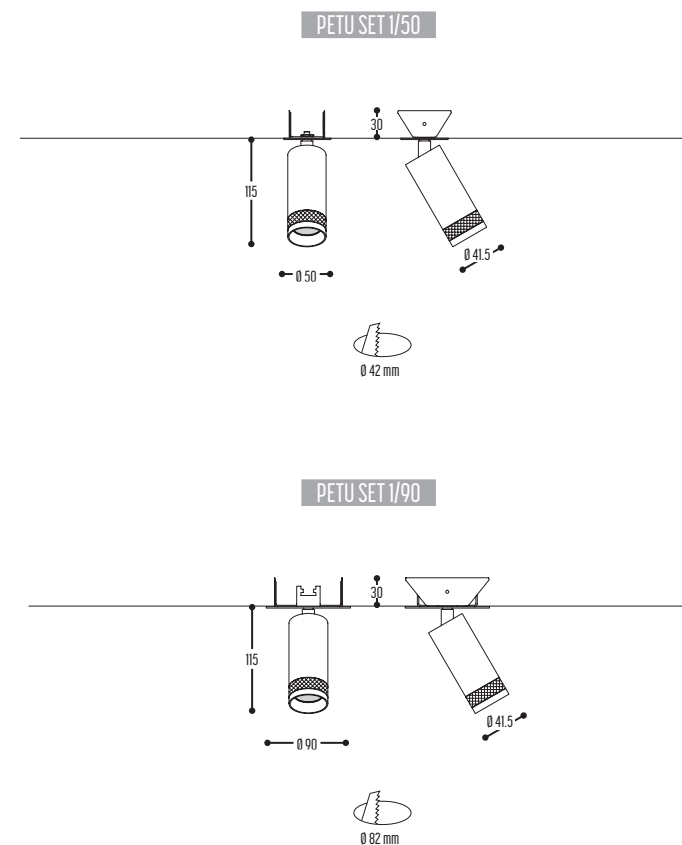

ART.	OMSCHRIJVING / DESCRIPTION	PRICE
3203-151-906342-151-1	PETU SET1 /50 bronze dark 600lm 34° 2700K / bronze dark / excl driver	€ 286
3203-151-906342-151-0	PETU SET1 /50 bronze dark 600lm 34° 2700K / bronze dark / non dim	€ 323
3203-151-906342-151-dim	PETU SET1 /50 bronze dark 600lm 34° 2700K / bronze dark / dim	€ 360
3204-151-906342-151-1	PETU SET1 /90 bronze dark 600lm 34° 2700K / bronze dark / excl driver	€ 286
3204-151-906342-151-0	PETU SET1 /90 bronze dark 600lm 34° 2700K / bronze dark / non dim	€ 323
3204-151-906342-151-dim	PETU SET1 /90 bronze dark 600lm 34° 2700K / bronze dark / dim	€ 360
172-9005-436099	Optional Honeycomb	€ 8