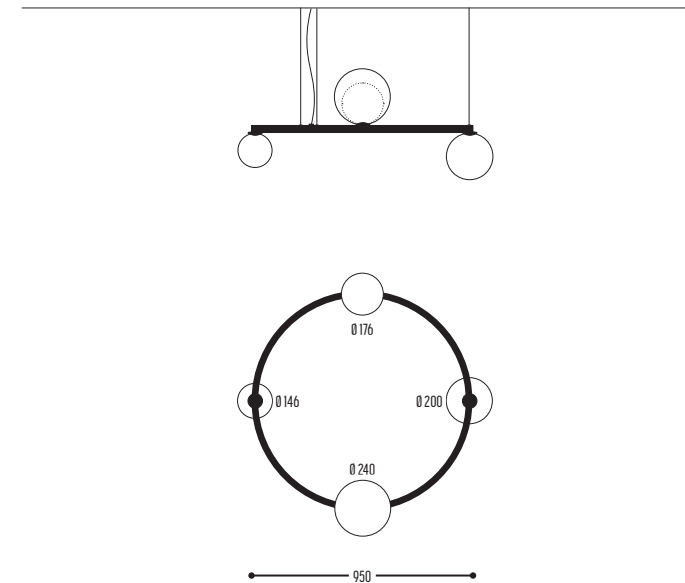

PLANETZZZ 950