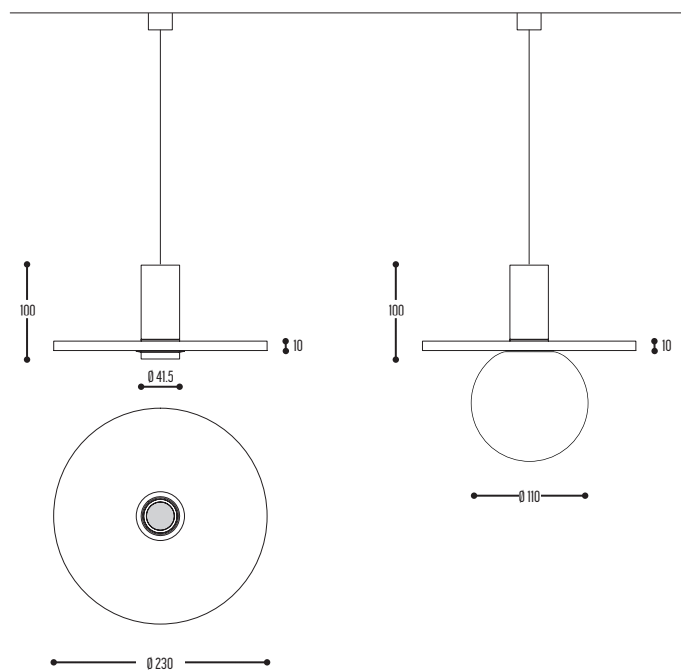

ART.	OMSCHRIJVING / DESCRIPTION	PRICE
2595-151-906342-01-217-0	ELPEE bronze dark / 600lm 34° 2700k - cable 1,5m - travertin - non dim	€ 540
2595-151-906342-01-217-dim	ELPEE bronze dark / 600lm 34° 2700k - cable 1,5m - travertin - dim	€ 575
2595-150-906342-01-218-0	ELPEE bronze light / 600lm 34° 2700k - cable 1,5m - rosso verona - non dim	€ 540
2595-150-906342-01-218-dim	ELPEE bronze light / 600lm 34° 2700k - cable 1,5m - rosso verona - dim	€ 575
2595-150-906342-01-216-0	ELPEE bronze light / 600lm 34° 2700k - cable 1,5m - vert de rajasthan - non dim	€ 540
2595-150-906342-01-216-dim	ELPEE bronze light / 600lm 34° 2700k - cable 1,5m - vert de rajasthan - dim	€ 575
2595-150-906342-01-139-0	ELPEE bronze light / 600lm 34° 2700k - cable 1,5m - terracotta red - non dim	€ 480
2595-150-906342-01-139-dim	ELPEE bronze light / 600lm 34° 2700k - cable 1,5m - terracotta red - dim	€ 515
2598-151-071-01-materials	ELPEE bronze dark G9 - cable 1,5m - material	€ 475
172-9005-436099	Optional Honeycomb	€ 8

ELPEE

ELPEE G9

Alu