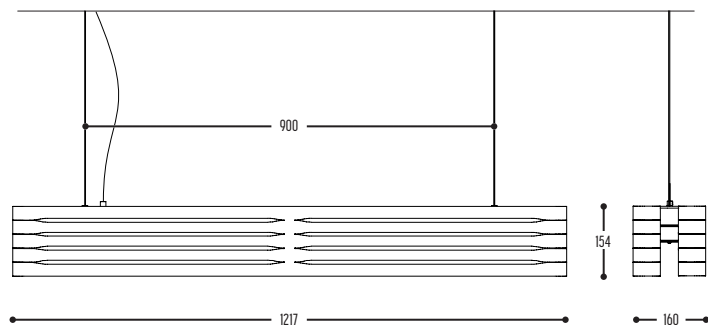

ART.	OMSCHRIJVING / DESCRIPTION	PRICE
1363-02-866003-01-dim	ORGUE S black 7640lm 3000K / cable 1,5m / dim	€ 1.542
1363-02-866003-01-0	ORGUE S black 7640lm 3000K / cable 1,5m / non dim	€ 1.468
1363-110-866003-01-dim	ORGUE S brass 7640lm 3000K / cable 1,5m / dim	€ 1.701
1363-110-866003-01-0	ORGUE S brass 7640lm 3000K / cable 1,5m / non dim	€ 1.622
1363-110-866003-02-dim	ORGUE S brass 7640lm 3000K / cable 2,5m / dim	€ 1.723
1360-02-805002-dim	ORGUE WALL black 450lm 2700K / dim	€ 435
1360-02-805002-0	ORGUE WALL black 450lm 2700K / non dim	€ 398
1360-110-805002-dim	ORGUE WALL brass 450lm 2700K / dim	€ 477
1360-110-805002-0	ORGUE WALL brass 450lm 2700K / non dim	€ 435

ORGUE