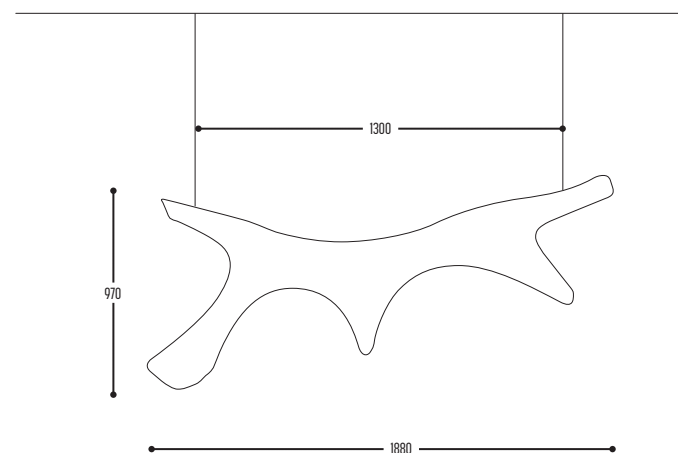

design award
winner
2004

DESIGN PLUS
2004

USA 2005

DESIGNPREIS
2006

NOMINIERT

ART.	OMSCHRIJVING / DESCRIPTION	PRICE
150-03-5103-02-dim	NO FRUIT white 400lm 3000K / cable 2,5m / dim	€ 2.520
150-03-500-02-dim	NO FRUIT white RGB cable 2,5m / dim	€ 2.675
150-03-500-02-9	NO FRUIT white RGB cable 2,5m / DMX	€ 2.675
150-03-500-02-0	NO FRUIT white RGB cable 2,5m / non dim	€ 2.600
150-03-505-02-dim	NO FRUIT white RGBW cable 2,5m / dim	€ 2.810
150-03-505-02-9	NO FRUIT white RGBW cable 2,5m / DMX	€ 2.810
150-03-505-02-0	NO FRUIT white RGBW cable 2,5m / non dim	€ 2.740

PE-Metal

USA 2006

ART.	OMSCHRIJVING / DESCRIPTION	PRICE
240-03-5103-02-dim	OBLIVION white 400lm 3000K / cable 2,5m / dim	€ 2.780
240-03-5103-02-0	OBLIVION white 400lm 3000K / cable 2,5m / non dim	€ 2.705
240-03-500-02-dim	OBLIVION white RGB cable 2,5m / dim	€ 2.990
240-03-500-02-9	OBLIVION white RGB cable 2,5m / DMX	€ 2.990
240-03-500-02-0	OBLIVION white RGB cable 2,5m / non dim	€ 2.915
240-03-505-02-dim	OBLIVION white RGBW cable 2,5m / dim	€ 3.125
240-03-505-02-9	OBLIVION white RGBW cable 2,5m / DMX	€ 3.125
240-03-505-02-0	OBLIVION white RGBW cable 2,5m / non dim	€ 3.055

PE-Metal

OBLIVION