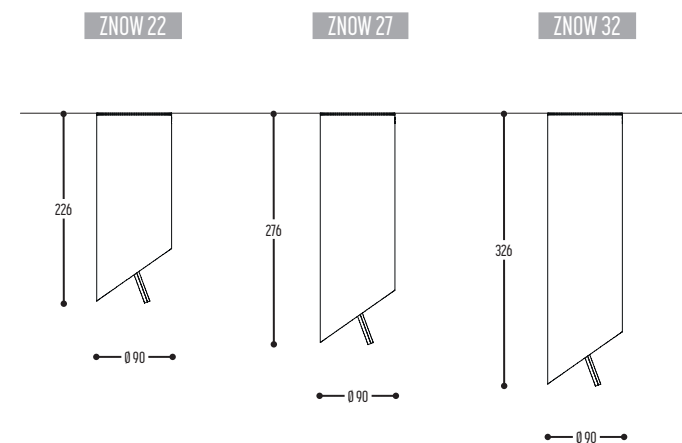

ART.	OMSCHRIJVING / DESCRIPTION	PRICE
1100-02-910003-00-1-0	ZNOW 22 black 1000lm / 250mA 3000K / Mirror / non dim	€ 435
1100-02-910003-00-0	ZNOW 22 black 1000lm / 250mA 3000K / non dim	€ 413
1100-02-065-00	ZNOW 22 black GU10	€ 265
1100-02-065-00-1	ZNOW 22 black GU10 / mirror	€ 286
1101-02-910003-00-1-0	ZNOW 27 black 1000lm / 250mA 3000K / Mirror / non dim	€ 493
1101-02-910003-00-0	ZNOW 27 black 1000lm / 250mA 3000K / non dim	€ 472
1101-02-065-00	ZNOW 27 black GU10	€ 334
1101-02-065-00-1	ZNOW 27 black GU10 / mirror	€ 355
1102-02-910003-00-1-0	ZNOW 32 black 1000lm / 250mA 3000K / Mirror / non dim	€ 504
1102-02-910003-00-0	ZNOW 32 black 1000lm / 250mA 3000K / non dim	€ 482
1102-02-065-00	ZNOW 32 black GU10	€ 345
1102-02-065-00-1	ZNOW 32 black GU10 / mirror	€ 366