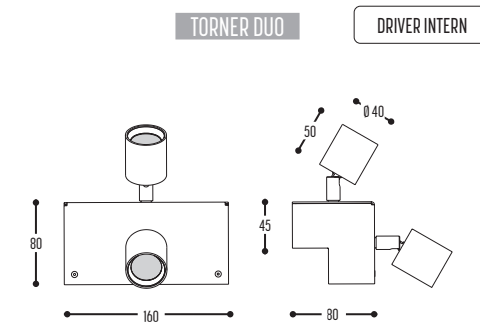

Alu

ART.	OMSCHRIJVING / DESCRIPTION	PRICE
2075-02-065	TOQI FIX black/white	€ 148
2075-112-065	TOQI FIX gold	€ 170

Alu

ART.	OMSCHRIJVING / DESCRIPTION	PRICE
2076-02-065	TOQI TRACK BLACK GUID	€ 170

ART.	OMSCHRIJVING / DESCRIPTION	PRICE
1600-black/white-906343-0	TORNER DUO black/white 600lm 34° 3000K / non dim	€ 371
1600-black/white-906343-dim	TORNER DUO black/white 600lm 34° 3000K / dim	€ 408
1601-black/white-907343-B-0	TORNER TRIO black/white 600lm 34° 3000K / non dim	€ 477
1601-black/white-907343-B-dim	TORNER TRIO black/white 600lm 34° 3000K / dim	€ 514