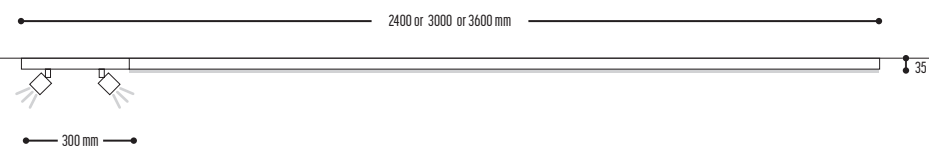

ART.	OMSCHRIJVING / DESCRIPTION	PRICE
2670-02-28P2-dim	KITN 4 - 2400mm - black / 2700K / Ledline 28,8W / 2x T.iki - black / dim	€ 1.314
2670-02-28P2-0	KITN 4 - 2400mm - black / 2700K / Ledline 28,8W / 2x T.iki - black / non dim	€ 1.224
2671-02-28P2-dim	KITN 4 - 3000mm - black / 2700K / Ledline 28,8W / 2x T.iki - black / dim	€ 1.500
2671-02-28P2-0	KITN 4 - 3000mm - black / 2700K / Ledline 28,8W / 2x T.iki - black / non dim	€ 1.405
2672-02-28P2-dim	KITN 4 - 3600mm - black / 2700K / Ledline 28,8W / 2x T.iki - black / dim	€ 1.696
2672-02-28P2-0	KITN 4 - 3600mm - black / 2700K / Ledline 28,8W / 2x T.iki - black / non dim	€ 1.601
2670-02-28P2-3251-151-dim	KITN 4 - 2400mm - black / 2700K / Ledline 28,8W / 2x Peti - bronze dark / dim	€ 1.314
2670-02-28P2-3251-151-0	KITN 4 - 2400mm - black / 2700K / Ledline 28,8W / 2x Peti - bronze dark / non dim	€ 1.224
2671-02-28P2-3251-151-dim	KITN 4 - 3000mm - black / 2700K / Ledline 28,8W / 2x Peti - bronze dark / dim	€ 1.500
2671-02-28P2-3251-151-0	KITN 4 - 3000mm - black / 2700K / Ledline 28,8W / 2x Peti - bronze dark / non dim	€ 1.405
2672-02-28P2-3251-151-dim	KITN 4 - 3600mm - black / 2700K / Ledline 28,8W / 2x Peti - bronze dark / dim	€ 1.696
2672-02-28P2-3251-151-0	KITN 4 - 3600mm - black / 2700K / Ledline 28,8W / 2x Peti - bronze dark / non dim	€ 1.601

All drivers EXTERN

PC-Alu

KITN 4