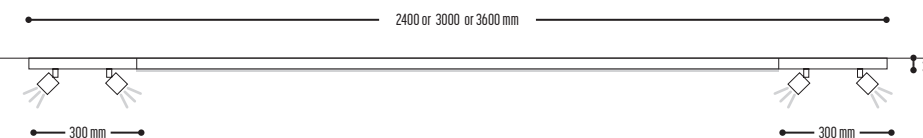

All drivers EXTERN

PC-Alu

TIKI

PETI

KITN 5

ART.	OMSCHRIJVING / DESCRIPTION	PRICE
2680-02-28P2-dim-8	KITN 6 - 2400mm black 28,8w/m 2700K / dim / 2x T.iki / 1x S.ANGHA 40 / black	€ 1.770
2680-02-28P2-dim-7	KITN 6 - 2400mm black 28,8w/m 2700K / dim / 2x T.iki / 1x S.ANGHA 30 / black	€ 1.717
2680-02-28P2-dim-5	KITN 6 - 2400mm black 28,8w/m 2700K / dim / 2x T.iki / 2x B.ANGSTER H.OODY Ø200 mm black	€ 2.205
2680-02-28P2-dim-6	KITN 6 - 2400mm black 28,8w/m 2700K / dim / 2x T.iki / 2x B.ANGSTER H.OODY Ø200 mm brass	€ 2.253
2680-02-28P2-dim-3	KITN 6 - 2400mm black 28,8w/m 2700K / dim / 2x T.iki / 2x C.IGAR S black / alabaster	€ 2.284
2680-02-28P2-dim-2	KITN 6 - 2400mm black 28,8w/m 2700K / dim / 2x T.iki / 2x C.IGAR S black/ Glass	€ 2.194
2680-02-28P2-dim-4	KITN 6 - 2400mm black 28,8w/m 2700K / dim / 2x T.iki / 2x FOREVER 27S black	€ 1.537
2680-02-28P2-dim-1	KITN 6 - 2400mm black 28,8w/m 2700K / dim / 2x T.iki / 2x T.UKI 40S black	€ 1.786
2681-02-28P2-dim-7	KITN 6 - 3000mm black 28,8w/m 2700K / dim / 2x T.iki / 1x S.ANGHA 30 / black	€ 1.903
2681-02-28P2-dim-8	KITN 6 - 3000mm black 28,8w/m 2700K / dim / 2x T.iki / 1x S.ANGHA 40 / black	€ 1.956
2681-02-28P2-dim-5	KITN 6 - 3000mm black 28,8w/m 2700K / dim / 2x T.iki / 2x B.ANGSTER H.OODY Ø200 mm black	€ 2.390
2681-02-28P2-dim-6	KITN 6 - 3000mm black 28,8w/m 2700K / dim / 2x T.iki / 2x B.ANGSTER H.OODY Ø200 mm brass	€ 2.433
2681-02-28P2-dim-3	KITN 6 - 3000mm black 28,8w/m 2700K / dim / 2x T.iki / 2x C.IGAR S black / alabaster	€ 2.470
2681-02-28P2-dim-2	KITN 6 - 3000mm black 28,8w/m 2700K / dim / 2x T.iki / 2x C.IGAR S black/ Glass	€ 2.380
2681-02-28P2-dim-4	KITN 6 - 3000mm black 28,8w/m 2700K / dim / 2x T.iki / 2x FOREVER 27S black	€ 1.723
2681-02-28P2-dim-1	KITN 6 - 3000mm black 28,8w/m 2700K / dim / 2x T.iki / 2x T.UKI 40S black	€ 1.966
2682-02-28P2-dim-7	KITN 6 - 3600mm black 28,8w/m 2700K / dim / 2x T.iki / 1x S.ANGHA 30 / black	€ 2.094
2682-02-28P2-dim-8	KITN 6 - 3600mm black 28,8w/m 2700K / dim / 2x T.iki / 1x S.ANGHA 40 / black	€ 2.152
2682-02-28P2-dim-5	KITN 6 - 3600mm black 28,8w/m 2700K / dim / 2x T.iki / 2x B.ANGSTER H.OODY Ø200 mm black	€ 2.586
2682-02-28P2-dim-6	KITN 6 - 3600mm black 28,8w/m 2700K / dim / 2x T.iki / 2x B.ANGSTER H.OODY Ø200 mm brass	€ 2.629
2682-02-28P2-dim-3	KITN 6 - 3600mm black 28,8w/m 2700K / dim / 2x T.iki / 2x C.IGAR S black / alabaster	€ 2.661
2682-02-28P2-dim-2	KITN 6 - 3600mm black 28,8w/m 2700K / dim / 2x T.iki / 2x C.IGAR S black/ Glass	€ 2.576
2682-02-28P2-dim-4	KITN 6 - 3600mm black 28,8w/m 2700K / dim / 2x T.iki / 2x FOREVER 27S black	€ 1.919
2682-02-28P2-dim-1	KITN 6 - 3600mm black 28,8w/m 2700K / dim / 2x T.iki / 2x T.UKI 40S black	€ 2.162