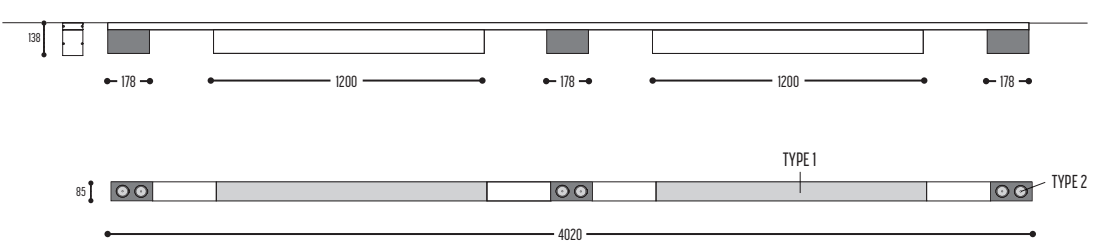

ART.	OMSCHRIJVING / DESCRIPTION	PRICE
1285-02-13-0-0-2343-02	SPAZE 1 black 3000K 3910Lm /non dim /opal 2x 1000 Lm 34° 3000K /black	€ 1.215
1285-02-13-dim-1-2343-02	SPAZE 1 black 3000K 3910Lm /dim /prismatic 2x 1000 Lm 34° 3000K /black	€ 1.315
1285-03-13-0-0-2343-03	SPAZE 1 white 3000K 3910Lm /non dim /opal 2x 1000 Lm 34° 3000K /white	€ 1.535
1285-03-13-dim-1-2343-03	SPAZE 1 white 3000K 3910Lm /dim /prismatic 2x 1000 Lm 34° 3000K /white	€ 1.635
1293-02-13-0-0-2343-02	SPAZE 3 black 3000K 3910Lm /non dim /opal 4x 1000 Lm 34° 3000K /black	€ 1.620
1293-02-13-dim-1-2343-02	SPAZE 3 black 3000K 3910Lm /dim /prismatic 4x 1000 Lm 34° 3000K /black	€ 1.720
1293-03-13-0-0-2343-03	SPAZE 3 white 3000K 3910Lm /non dim /opal 4x 1000 Lm 34° 3000K /white	€ 2.045
1293-03-13-dim-1-2343-03	SPAZE 3 white 3000K 3910Lm /dim /prismatic 4x 1000 Lm 34° 3000K /white	€ 2.145

ART.	OMSCHRIJVING / DESCRIPTION	PRICE
1294-02-13-0-0-2343-02	SPAZE 5 black 3000K 7821Lm /non dim /opal 4x 1000 Lm 34° 3000K /black	€ 2.025
1294-02-13-dim-1-2343-02	SPAZE 5 black 3000K 7821Lm /dim /prismatic 4x 1000 Lm 34° 3000K /black	€ 2.253
1294-03-13-0-0-2343-03	SPAZE 5 white 3000K 7821Lm /non dim /opal 4x 1000 Lm 34° 3000K /white	€ 2.555
1294-03-13-dim-1-2343-03	SPAZE 5 white 3000K 7821Lm /dim /prismatic 4x 1000 Lm 34° 3000K /white	€ 2.814
1295-02-13-0-0-2343-02	SPAZE 7 black 3000K 2x 3910Lm /non dim /opal 6x 1000 Lm 34° 3000K /black	€ 2.665
1295-02-13-dim-1-2343-02	SPAZE 7 black 3000K 2x 3910Lm /dim /prismatic 6x 1000 Lm 34° 3000K /black	€ 2.952
1295-03-13-0-0-2343-03	SPAZE 7 white 3000K 2x 3910Lm /non dim /opal 6x 1000 Lm 34° 3000K /white	€ 3.335
1295-03-13-dim-1-2343-03	SPAZE 7 white 3000K 2x 3910Lm /dim /prismatic 6x 1000 Lm 34° 3000K /white	€ 3.662