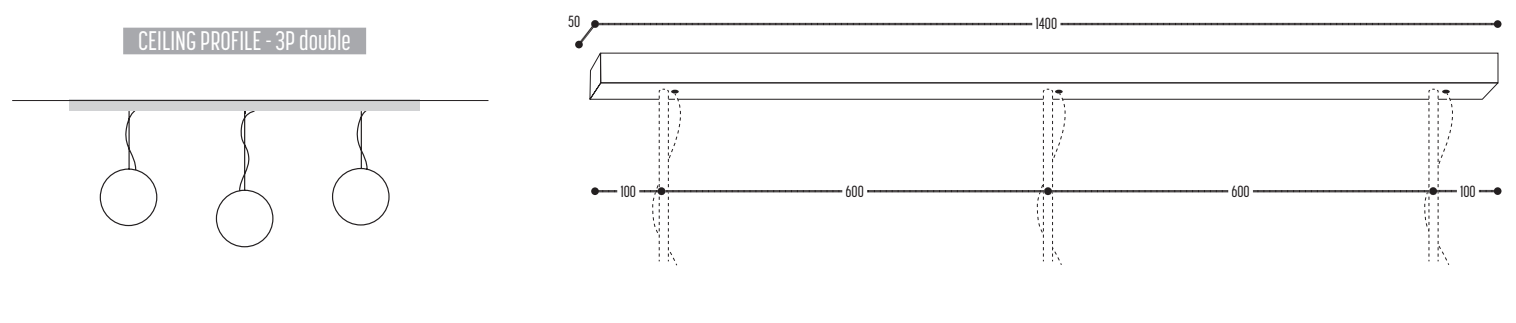

ART.	OMSCHRIJVING / DESCRIPTION	PRICE
1896-02	CEILING 3P PROFILE DOUBLE black	€ 244
1896-03	CEILING 3P PROFILE DOUBLE white	€ 244
1895-02	CEILING 3P PROFILE SINGLE black	€ 233
1895-03	CEILING 3P PROFILE SINGLE white	€ 233