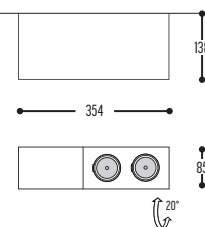

ART.	OMSCHRIJVING / DESCRIPTION	PRICE
1215-02-806343-00-dim	METROBOX black 2x1000lm 34° 3000K / dim	€ 510
1215-02-806343-00-0	METROBOX black 2x1000lm 34° 3000K / non dim	€ 440
1215-02-065-00	METROBOX black GU10	€ 335
1215-color-065-00	METROBOX color GU10	€ 375

METROBOX