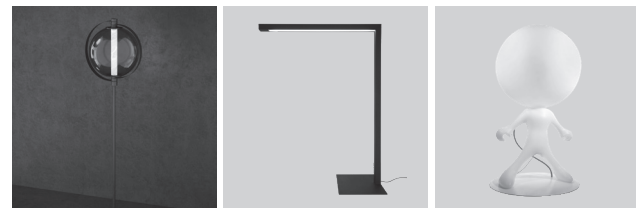

CUIABA
page 42

HOEK
page 62

SPACEWALKER
page 122