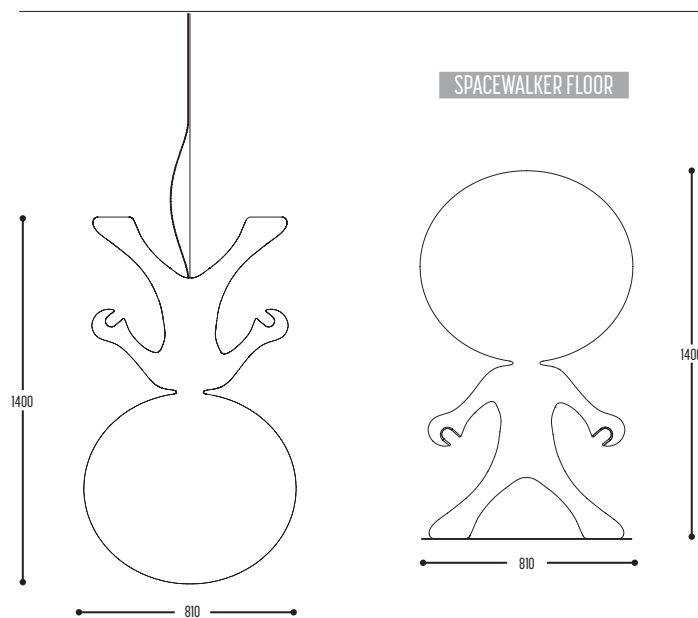

ART.	OMSCHRIJVING / DESCRIPTION	PRICE
580-03-5103-02-3	SPACEWALKER 400lm 3000K / cable 2,5m / dali	€ 2.835
580-03-5103-02-0	SPACEWALKER 400lm 3000K / cable 2,5m / non dim	€ 2.760
580-03-339-02	SPACEWALKER 3xT16 (39W) / cable 2,5m / non dim	€ 1.550
580-03-500-02-9	SPACEWALKER RGB cable 2,5m / DMX	€ 2.990
580-03-500-02-0	SPACEWALKER RGB cable 2,5m / non dim	€ 2.915
580-03-505-02-9	SPACEWALKER RGBW cable 2,5m / DMX	€ 3.125
580-03-505-02-0	SPACEWALKER RGBW cable 2,5m / non dim	€ 3.055
581-03-339-00	SPACEWALKER FLOOR 3xT16 (39W) non dim	€ 1.550
581-03-500-00-0	SPACEWALKER FLOOR RGB / non dim	€ 2.915
581-03-500-00-9	SPACEWALKER FLOOR RGB DMX	€ 2.990
581-03-505-00-0	SPACEWALKER FLOOR RGBW / non dim	€ 3.055
581-03-505-00-9	SPACEWALKER FLOOR RGBW DMX	€ 3.125

SPACEWALKER