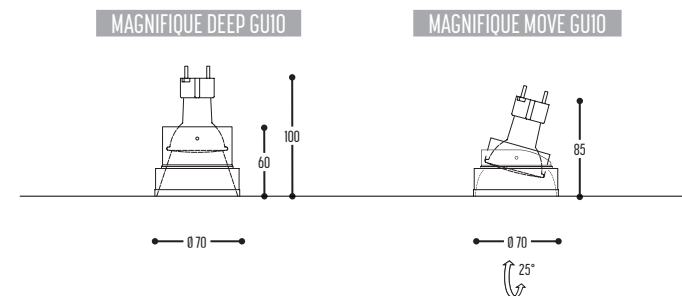

ART.	OMSCHRIJVING / DESCRIPTION	PRICE
3001-02-065-00	Magnifique Deep GUIO / black	€ 40
3001-03-065-00	Magnifique Deep GUIO / white	€ 40
3001-112-065-00	Magnifique Deep GUIO / gold	€ 40
3002-02-065-00	Magnifique Move GUIO / black	€ 48
3002-03-065-00	Magnifique Move GUIO / white	€ 48
3002-112-065-00	Magnifique Move GUIO / gold	€ 48