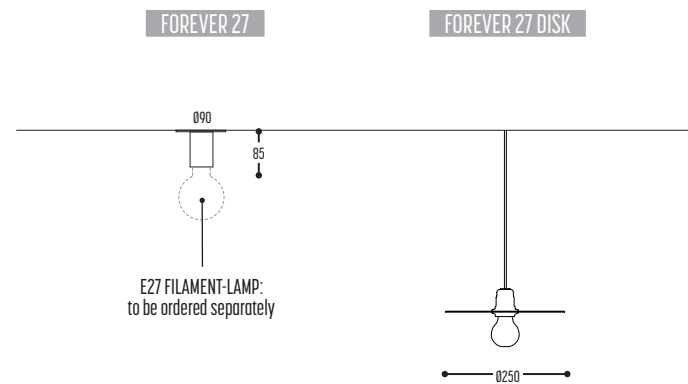

ART.	OMSCHRIJVING / DESCRIPTION	PRICE
1237-black/white-001	FOREVER 27 black/white E27	€ 74
1237-color-001	FOREVER 27 color E27	€ 133
1243-black/white-001-01-02	FOREVER 27 DISK-black/white- E27 cable 1,5m / black kit	€ 244
1243-color-001-01-02	FOREVER 27 DISK color E27 cable 1,5m / black kit	€ 244
1243-110-001-01-02	FOREVER 27 DISK brass E27 cable 1,5m / black kit	€ 270
1236-black/white-001-01-02	FOREVER 40 DISK-black/white- E27 cable 1,5m / black kit	€ 307
1236-color-001-01-02	FOREVER 40 DISK color E27 cable 1,5m / black kit	€ 307
1236-110-001-01-02	FOREVER 40 DISK brass E27 cable 1,5m / black kit	€ 350

Alu - Brass