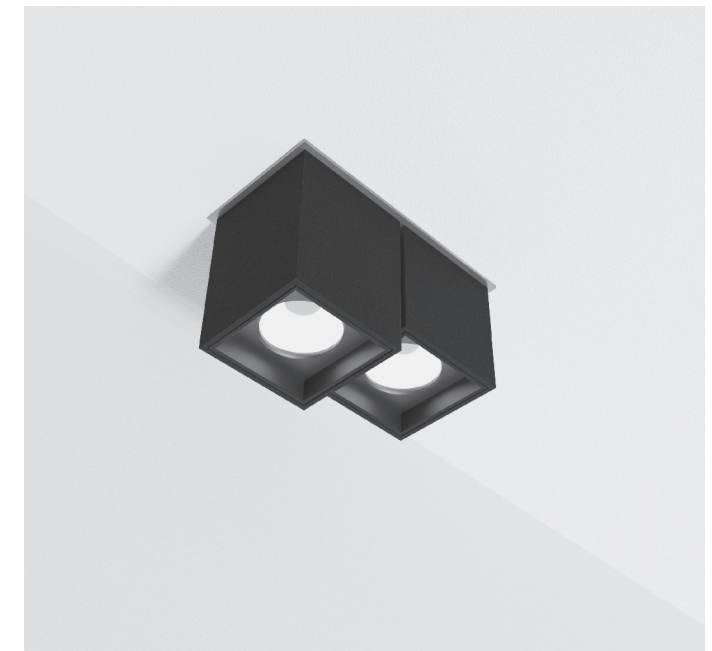

ART.	OMSCHRIJVING / DESCRIPTION	PRICE
922-02-906342-0	ZQUARE 1 black 600lm 34° 2700K / non dim	€ 191
922-color-906342-0	ZQUARE 1 color 600lm 34° 2700K / non dim	€ 249
924-02-906342-0	ZQUARE 2 black 600lm 34° 2700K / non dim	€ 191
924-color-906342-0	ZQUARE 2 color 600lm 34° 2700K / non dim	€ 249
926-02-906342-02-0	ZQUARE 3 black 600lm 34° 2700K / black / non dim	€ 350
926-color-906343-02-0	ZQUARE 3 color 600lm 34° 3000K / black / non dim	€ 403
927-02-906342-02-0	ZQUARE 4 black 600lm 34° 2700K / black / non dim	€ 350
927-color-906342-02-0	ZQUARE 4 color 600lm 34° 2700K / black / non dim	€ 403
928-02-906342-02-0	ZQUARE MOVE black 600lm 34° 2700K / black / non dim	€ 212
928-02-906342-110-0	ZQUARE MOVE black 600lm 34° 2700K / brass / non dim	€ 212
928-color-906342-02-0	ZQUARE MOVE color 600lm 34° 2700K / black / non dim	€ 270