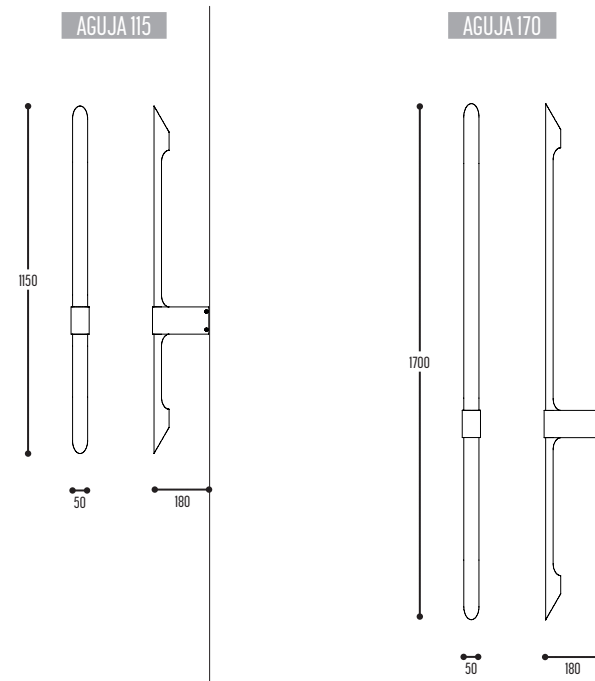

CATALOGUE
page 19