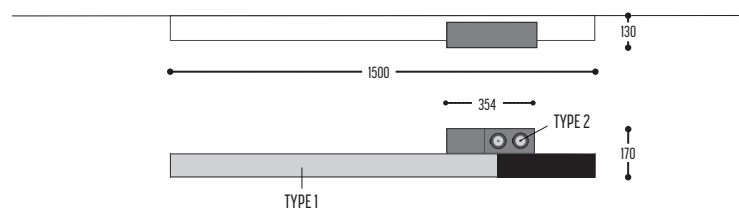

ART.	OMSCHRIJVING / DESCRIPTION	PRICE
1210-02-13-0-0-2342-02	METROFFICE 1-1500mm black 3000K 3910Lm /non dim /opal 2x 1000 Lm 34° 2700K black	€ 925
1320-02-13-0-0-2342-02	METROFFICE 7-2250mm black 3000K 7821Lm /non dim /opal 2x 1000 Lm 34° 2700K black	€ 1.995
1321-02-13-0-0-2342-02	METROFFICE 8-2545mm black 3000K 8798Lm /non dim /opal 2x 1000 Lm 34° 2700K black	€ 2.150

PC-Alu

METROFFICE 1