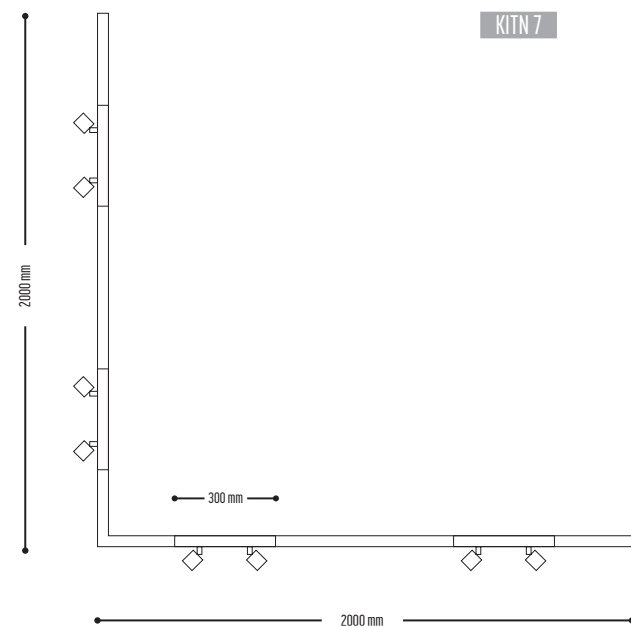

All drivers EXTERN

PC-Alu

TIKI

PETI

TOQI

KITN 7

ART.	OMSCHRIJVING / DESCRIPTION	PRICE
2685-02-dim	KITN 8 - 2400x2400mm - 8x T.iki black / dim	€ 2.099
2685-02-0	KITN 8 - 2400x2400mm - 8x T.iki black / non dim	€ 2.035
2685-02-3251-151-dim	KITN 8 - 2400x2400mm - Black / 8x Peti bronze dark / dim	€ 2.099
2685-02-3251-151-0	KITN 8 - 2400x2400mm - Black / 8x Peti bronze dark / non dim	€ 2.035
2685-02-065-2400	KITN 8 - 2400-2400mm - 8x T.oqi GUI0 black	€ 1.950