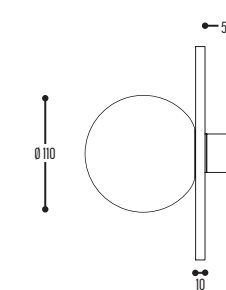

ART.	OMSCHRIJVING / DESCRIPTION	PRICE
2595-151-906342-01-217-0	ELPEE bronze dark / 600lm 34° 2700k - cable 1,5m - travertin - non dim	€ 540
2595-151-906342-01-217-dim	ELPEE bronze dark / 600lm 34° 2700k - cable 1,5m - travertin - dim	€ 575
2595-150-906342-01-218-0	ELPEE bronze light / 600lm 34° 2700k - cable 1,5m - rosso verona - non dim	€ 540
2595-150-906342-01-218-dim	ELPEE bronze light / 600lm 34° 2700k - cable 1,5m - rosso verona - dim	€ 575
2595-150-906342-01-216-0	ELPEE bronze light / 600lm 34° 2700k - cable 1,5m - vert de rajasthan - non dim	€ 540
2595-150-906342-01-216-dim	ELPEE bronze light / 600lm 34° 2700k - cable 1,5m - vert de rajasthan - dim	€ 575
2595-150-906342-01-139-0	ELPEE bronze light / 600lm 34° 2700k - cable 1,5m - terracotta red - non dim	€ 480
2595-150-906342-01-139-dim	ELPEE bronze light / 600lm 34° 2700k - cable 1,5m - terracotta red - dim	€ 515
2598-151-071-01-materials	ELPEE bronze dark G9 - cable 1,5m - material	€ 475
172-9005-436099	Optional Honeycomb	€ 8

ELPEE

ELPEE G9

Alu

ART.	OMSCHRIJVING / DESCRIPTION	PRICE
2596-151-906342-217-0	ELPEE FIX Bronze Dark 600lm 34° 2700k - travertin - non dim	€ 540
2596-151-906342-217-dim	ELPEE FIX Bronze Dark 600lm 34° 2700k - travertin - dim	€ 575
2596-151-906342-118-0	ELPEE FIX Bronze Dark 600lm 34° 2700k - oak natruval - non dim	€ 540
2596-151-906342-134-0	ELPEE FIX Bronze Dark 600lm 34° 2700k - alabaster - non dim	€ 540
2596-151-906342-139-0	ELPEE FIX Bronze Dark 600lm 34° 2700k - terracotta red - non dim	€ 480
2596-151-906342-216-0	ELPEE FIX Bronze Dark 600lm 34° 2700k - vert de rajasthan - non dim	€ 540
2596-151-906342-218-0	ELPEE FIX Bronze Dark 600lm 34° 2700k - rosso verona - non dim	€ 540
172-9005-436099	Optional Honeycomb	€ 8