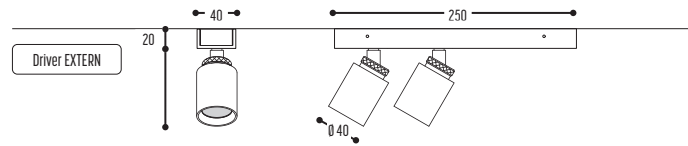

ART.	OMSCHRIJVING / DESCRIPTION	PRICE
3150-151-906342-1	PETI BOX1 bronze dark 600lm 34° 2700K / excl driver	€ 228
3150-151-906342-0	PETI BOX1 bronze dark 600lm 34° 2700K / non dim	€ 265
3150-151-906342-dim	PETI BOX1 bronze dark 600lm 34° 2700K / dim	€ 302
3154-151-906342-1	PETI BOX2 bronze dark 600lm 34° 2700K / excl driver	€ 281
3154-151-906342-0	PETI BOX2 bronze dark 600lm 34° 2700K / non dim	€ 318
3154-151-906342-dim	PETI BOX2 bronze dark 600lm 34° 2700K / dim	€ 355
3151-151-906342-1	PETI BOX7 bronze dark 600lm 34° 2700K / excl driver	€ 281
3151-151-906342-0	PETI BOX7 bronze dark 600lm 34° 2700K / non dim	€ 318
3151-151-906342-dim	PETI BOX7 bronze dark 600lm 34° 2700K / dim	€ 355
172-9005-436099	Optional Honeycomb	€ 8

PETI BOX 7

Alu

ART.	OMSCHRIJVING / DESCRIPTION	PRICE
1834-02-001-01-02	PETROL black E27 cable 1,5m / black kit	€ 201
1834-02-001-01-03	PETROL black E27 cable 1,5m / white kit	€ 201
1834-color-001-01-02	PETROL color E27 cable 1,5m black kit	€ 313
1834-color-001-01-03	PETROL color E27 cable 1,5m white kit	€ 313

Metal