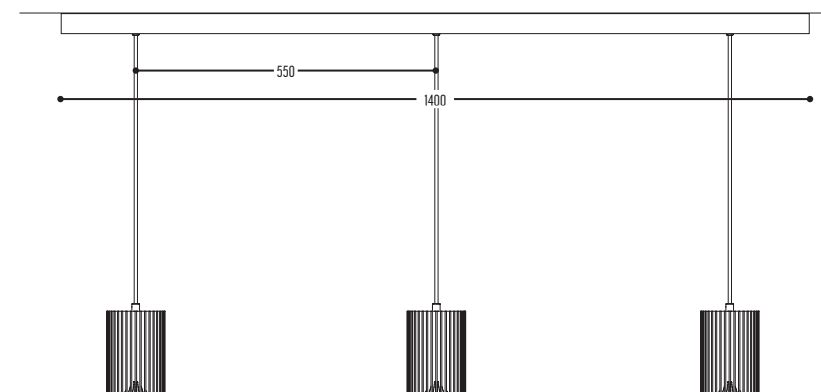

ART.	OMSCHRIJVING / DESCRIPTION	PRICE
834-02-910403-01-dim	COOLFIN S black 1100lm 40° 3000K / cable 1,5m / dim	€ 424
834-02-910403-01-0	COOLFIN S black 1100lm 40° 3000K / cable 1,5m / non dim	€ 387
834-02-065-01	COOLFIN S black GU10 cable 1,5m	€ 249
834-02-065-01-G	COOLFIN S black GU10 cable 1,5m / gold	€ 270
825-02-910403-01-dim	COOLFIN S2 black 1100lm 40° 3000K / cable 1,5m / dim	€ 350
825-02-910403-01-0	COOLFIN S2 black 1100lm 40° 3000K / cable 1,5m / non dim	€ 307
825-02-065-01	COOLFIN S2 black GU10 cable 1,5m	€ 228
825-02-065-01-G	COOLFIN S2 black GU10 cable 1,5m / gold point	€ 249

ART.	OMSCHRIJVING / DESCRIPTION	PRICE
992-02-910403-01-G-dim	COOLFIN 3P black 1100lm 40° 3000K / cable 1,5m / gold / dim	€ 1.399
992-02-910403-01-G-0	COOLFIN 3P black 1100lm 40° 3000K / cable 1,5m / gold / non dim	€ 1.367
992-02-065-01-G	COOLFIN 3P black GU10 cable 1,5m / gold	€ 975

COOLFIN 3P