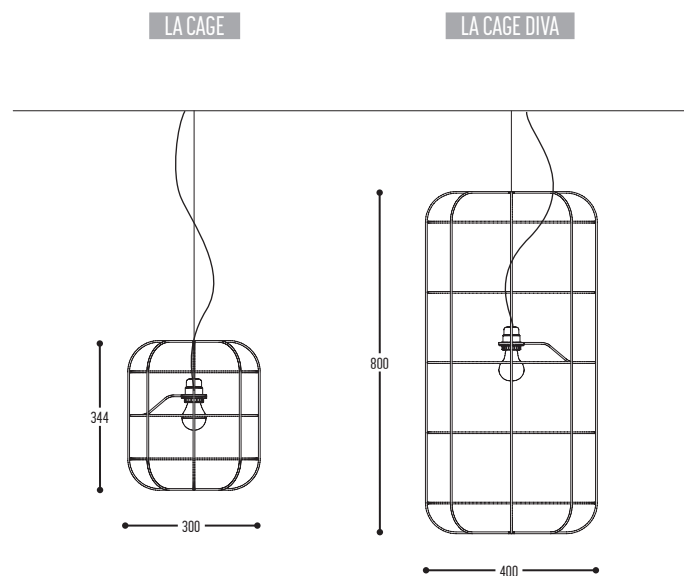

ART.	OMSCHRIJVING / DESCRIPTION	PRICE
603-02-001-01-02	LA CAGE GROSSA black E27 cable 1,5m / black kit	€ 376
603-02-001-01-04	LA CAGE GROSSA black E27 cable 1,5m / pink kit	€ 376
603-02-001-01-03	LA CAGE GROSSA black E27 cable 1,5m / white kit	€ 376
603-color-001-01-02	LA CAGE GROSSA color E27 cable 1,5m / black kit	€ 509
603-color-001-01-04	LA CAGE GROSSA color E27 cable 1,5m / pink kit	€ 509
603-color-001-01-03	LA CAGE GROSSA color E27 cable 1,5m / white kit	€ 509