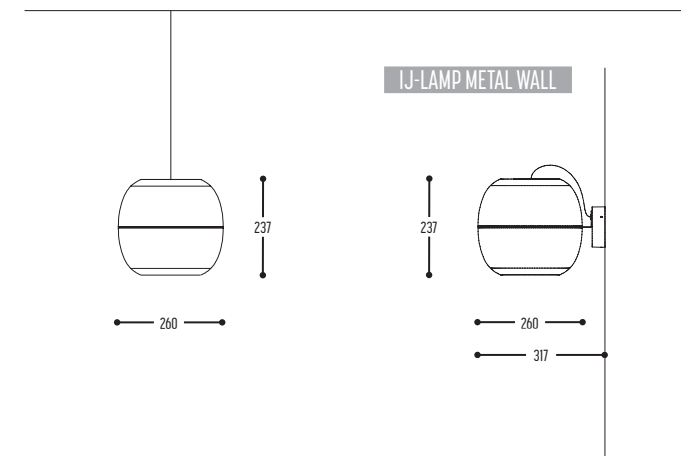

IJ-LAMP METAL S