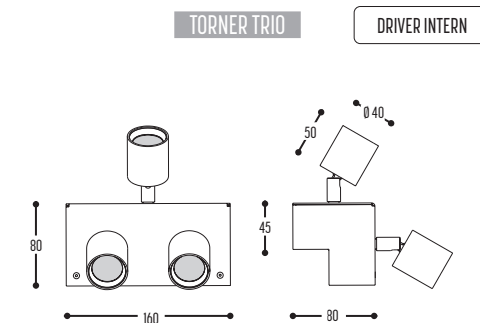

Alu

ART.	OMSCHRIJVING / DESCRIPTION	PRICE
2075-02-065	TOQI FIX black/white	€ 148
2075-112-065	TOQI FIX gold	€ 170

Alu

ART.	OMSCHRIJVING / DESCRIPTION	PRICE
2076-02-065	TOQI TRACK BLACK GUID	€ 170

ART.	OMSCHRIJVING / DESCRIPTION	PRICE
1600-black/white-906343-0	TORNER DUO black/white 600lm 34° 3000K / non dim	€ 371
1600-black/white-906343-dim	TORNER DUO black/white 600lm 34° 3000K / dim	€ 408
1601-black/white-907343-B-0	TORNER TRIO black/white 600lm 34° 3000K / non dim	€ 477
1601-black/white-907343-B-dim	TORNER TRIO black/white 600lm 34° 3000K / dim	€ 514