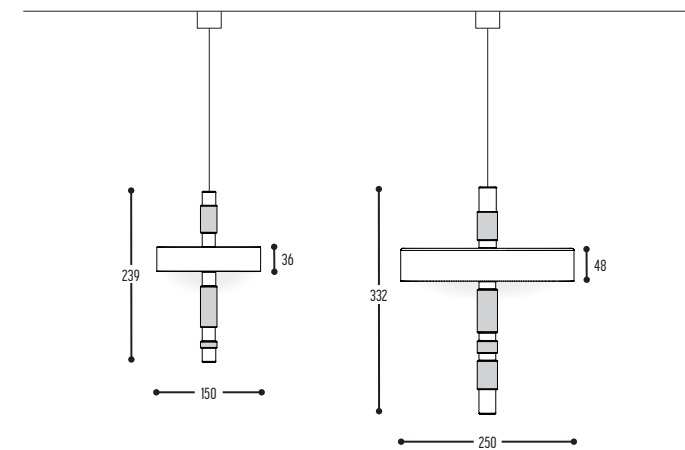

TOTM SMALL

TOTM MEDIUM

TOTM MEDIUM TABLE

ART.	OMSCHRIJVING / DESCRIPTION	PRICE
260-00-001-01	TRAPPED CLEAR E27 cable 1,5m	€ 747
260-00-001-02	TRAPPED CLEAR E27 cable 2,5m	€ 763
260-13-001-01	TRAPPED MILKY E27 cable 1,5m	€ 747
260-13-001-02	TRAPPED MILKY E27 cable 2,5m	€ 763