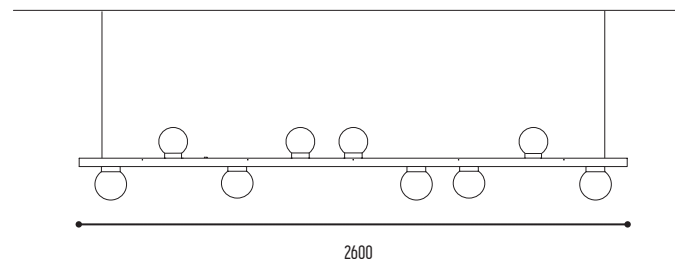

BALLZZZ STRAIGHT 2600