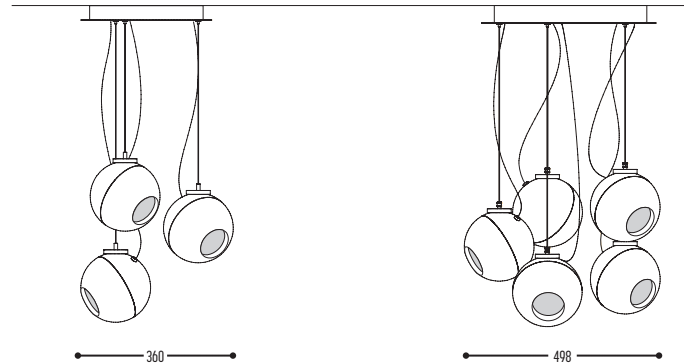

ART.	OMSCHRIJVING / DESCRIPTION	PRICE
455-02-915402-01-dim	12-25 CLUB3 black 1500Lm 40° 2700K / cable 1,5m / dim	€ 1.802
455-02-915402-01-0	12-25 CLUB3 black 1500Lm 40° 2700K / cable 1,5m / non dim	€ 1.723
455-02-060-01	12-25 CLUB3 black E27 cable 1,5m	€ 1.277
455-02-065-01	12-25 CLUB3 black GU10 cable 1,5m	€ 1.277
455-color-915402-01-dim	12-25 CLUB3 color 1500Lm 40° 2700K / cable 1,5m / dim	€ 1.966
456-02-915402-01-dim	12-25 CLUB5 black 1500Lm 40° 2700K / cable 1,5m / dim	€ 2.655
456-02-915402-01-0	12-25 CLUB5 black 1500Lm 40° 2700K / cable 1,5m / non dim	€ 2.539
456-color-915402-01-dim	12-25 CLUB5 color 1500Lm 40° 2700K / cable 1,5m / dim	€ 2.936
456-color-915402-01-0	12-25 CLUB5 color 1500Lm 40° 2700K / cable 1,5m / non dim	€ 2.820
456-color-915402-02-dim	12-25 CLUB5 color 1500Lm 40° 2700K / cable 2,5m / dim	€ 3.048
456-color-060-01	12-25 CLUB5 color E27 cable 1,5m	€ 2.337
456-color-065-01	12-25 CLUB5 color GU10 cable 1,5m	€ 2.337

12-25 CLUB3

12-25 CLUB5