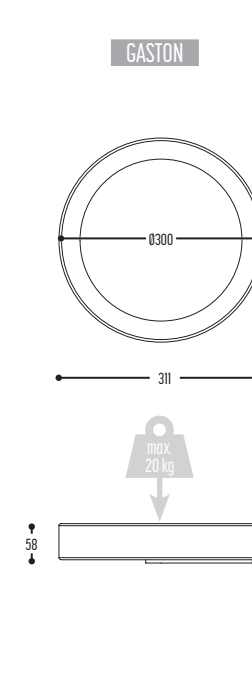

ART.	OMSCHRIJVING / DESCRIPTION	PRICE
950-black/white-150000-WW	GASTON black 2700K / 15W Incl. non-dim driver Warm white 3000K	€ 599
950-color-150000-WW	GASTON color 2700K / 15W Incl. non-dim driver Warm white 3000K	€ 641

Metal-PC