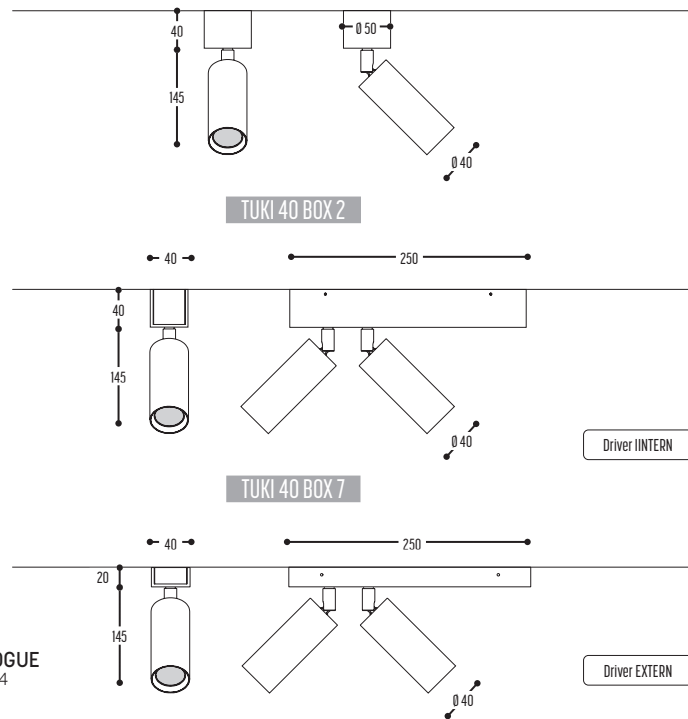

ART.	OMSCHRIJVING / DESCRIPTION	PRICE
1340-02-906342-B-dim	TUKI 40 black 600lm 34° 2700K / black / dim	€ 276
1340-02-906342-B-1	TUKI 40 black 600lm 34° 2700K / black / excl driver	€ 196
1340-02-906342-B-0	TUKI 40 black 600lm 34° 2700K / black / non dim	€ 239
1340-02-906342-G-dim	TUKI 40 black 600lm 34° 2700K / gold / dim	€ 276
1340-02-906342-G-1	TUKI 40 black 600lm 34° 2700K / gold / excl driver	€ 196
1340-02-906342-G-0	TUKI 40 black 600lm 34° 2700K / gold / non dim	€ 239
2091-02-906342-B-dim	TUKI 40 BOX2 black 600lm 34° 2700K / black / dim	€ 429
2091-02-906342-B-1	TUKI 40 BOX7 black 600lm 34° 2700K / black / excl driver	€ 355
2091-02-906342-B-0	TUKI 40 BOX2 black 600lm 34° 2700K / black / non dim	€ 392
2091-02-906342-G-dim	TUKI 40 BOX2 black 600lm 34° 2700K / gold / dim	€ 429
2091-02-906342-G-1	TUKI 40 BOX7 black 600lm 34° 2700K / gold / excl driver	€ 355
2091-02-906342-G-0	TUKI 40 BOX2 black 600lm 34° 2700K / gold / non dim	€ 392

TUKI 40

Driver I/INTERN

Driver EXTERN