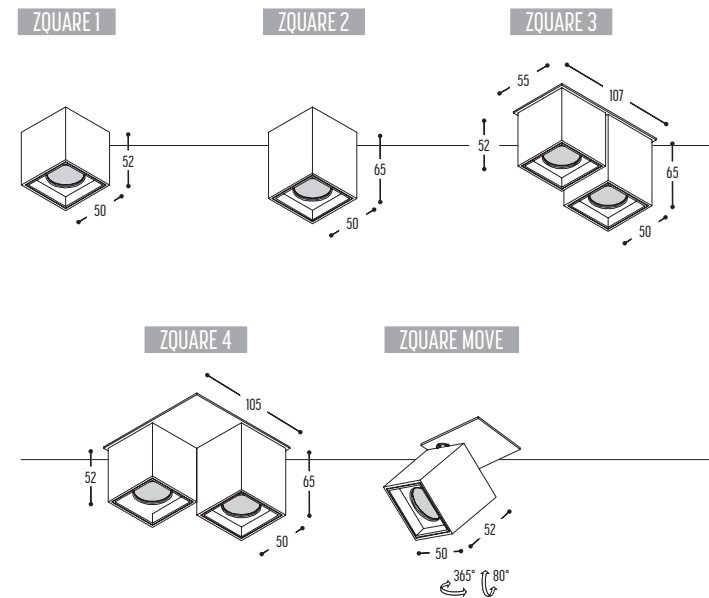

ART.	OMSCHRIJVING / DESCRIPTION	PRICE
922-02-906342-0	ZQUARE 1 black 600lm 34° 2700K / non dim	€ 191
922-color-906342-0	ZQUARE 1 color 600lm 34° 2700K / non dim	€ 249
924-02-906342-0	ZQUARE 2 black 600lm 34° 2700K / non dim	€ 191
924-color-906342-0	ZQUARE 2 color 600lm 34° 2700K / non dim	€ 249
926-02-906342-02-0	ZQUARE 3 black 600lm 34° 2700K / black / non dim	€ 350
926-color-906343-02-0	ZQUARE 3 color 600lm 34° 3000K / black / non dim	€ 403
927-02-906342-02-0	ZQUARE 4 black 600lm 34° 2700K / black / non dim	€ 350
927-color-906342-02-0	ZQUARE 4 color 600lm 34° 2700K / black / non dim	€ 403
928-02-906342-02-0	ZQUARE MOVE black 600lm 34° 2700K / black / non dim	€ 212
928-02-906342-110-0	ZQUARE MOVE black 600lm 34° 2700K / brass / non dim	€ 212
928-color-906342-02-0	ZQUARE MOVE color 600lm 34° 2700K / black / non dim	€ 270