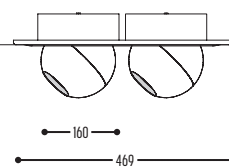

12-25 MALAGA 2

Plasterkit order separately: 290-1408-027652

ART.	OMSCHRIJVING / DESCRIPTION	PRICE
403-02-915203-00-dim	12-25 BOX1 black 1500Lm 20° 3000K / dim	€ 456
403-02-915203-00-0	12-25 BOX1 black 1500Lm 20° 3000K / non dim	€ 413
403-02-060-00	12-25 BOX1 black E27	€ 345
403-02-065-00	12-25 BOX1 black GU10	€ 345
403-color-915403-00-dim	12-25 BOX1 color 1500Lm 40° 3000K / dim	€ 482
403-color-915403-00-0	12-25 BOX1 color 1500Lm 40° 3000K / non dim	€ 445
403-color-060-00	12-25 BOX1 color E27	€ 371
403-color-065-00	12-25 BOX1 color GU10	€ 371
421-02-915403-00-dim	12-25 BOX2 black 1500Lm 40° 3000K / dim	€ 959
421-02-915403-00-0	12-25 BOX2 black 1500Lm 40° 3000K / non dim	€ 906
421-02-060-00	12-25 BOX2 black E27	€ 668
421-02-065-00	12-25 BOX2 black GU10	€ 668
421-color-915403-00-dim	12-25 BOX2 color 1500Lm 40° 3000K / dim	€ 1018
421-color-915403-00-0	12-25 BOX2 color 1500Lm 40° 3000K / non dim	€ 959
421-color-060-00	12-25 BOX2 color E27	€ 721
421-color-065-00	12-25 BOX2 color GU10	€ 721
431-02-915403-00-dim	12-25 BOX3 black 1500Lm 40° 3000K / dim	€ 1.532
431-02-915403-00-0	12-25 BOX3 black 1500Lm 40° 3000K / non dim	€ 1.458
431-color-915402-00-dim	12-25 BOX3 color 1500Lm 40° 2700K / dim	€ 1.601
431-color-915402-00-0	12-25 BOX3 color 1500Lm 40° 2700K / non dim	€ 1.521
431-color-060-00	12-25 BOX3 color E27	€ 1.166
431-color-065-00	12-25 BOX3 color GU10	€ 1.166