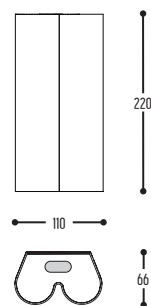

ART.	OMSCHRIJVING / DESCRIPTION	PRICE
1090-black/white-805003-dim	TWERKIT 2 IP20 black/white 2x550lm 3000K / dim	€ 302
1090-black/white-805003-0	TWERKIT 2 IP20 black/white 2x550lm 3000K / non dim	€ 265
1090-black/white-071-00	TWERKIT 2 IP20 black/white G9	€ 244
1090-color-805003-dim	TWERKIT 2 IP20 color 2x550lm 3000K / dim	€ 398
1090-color-805003-0	TWERKIT 2 IP20 color 2x550lm 3000K / non dim	€ 360
1090-color-071-00	TWERKIT 2 IP20 color G9	€ 307
1095-black/white-805003-dim	TWERKIT 2 IP44 black/white 2x550lm 3000K / dim	€ 429
1095-black/white-805003-0	TWERKIT 2 IP44 black/white 2x550lm 3000K / non dim	€ 392
1095-black/white-071-00	TWERKIT 2 IP44 black/white G9	€ 297
1095-color-805003-dim	TWERKIT 2 IP44 color 2x550lm 3000K / dim	€ 429
1095-color-805003-0	TWERKIT 2 IP44 color 2x550lm 3000K / non dim	€ 392
1095-color-071-00	TWERKIT 2 IP44 color G9	€ 345

TWERKIT 2

ART.	OMSCHRIJVING / DESCRIPTION	PRICE
1091-black/white-805003-dim	TWERKIT 3 IP20 black/white 2x550lm 3000K / dim	€ 371
1091-black/white-805003-0	TWERKIT 3 IP20 black/white 2x550lm 3000K / non dim	€ 334
1091-black/white-071-00	TWERKIT 3 IP20 black/white G9	€ 307
1091-color-805003-dim	TWERKIT 3 IP20 color 2x550lm 3000K / dim	€ 429
1091-color-805003-0	TWERKIT 3 IP20 color 2x550lm 3000K / non dim	€ 392
1091-color-071-00	TWERKIT 3 IP20 color G9	€ 376
1096-black/white-805003-dim	TWERKIT 3 IP44 black/white 2x550lm 3000K / dim	€ 466
1096-black/white-805003-0	TWERKIT 3 IP44 black/white 2x550lm 3000K / non dim	€ 424
1096-black/white-071-00	TWERKIT 3 IP44 black/white G9	€ 345
1096-color-805003-dim	TWERKIT 3 IP44 color 2x550lm 3000K / dim	€ 466
1096-color-805003-0	TWERKIT 3 IP44 color 2x550lm 3000K / non dim	€ 424
1096-color-071-00	TWERKIT 3 IP44 color G9	€ 387