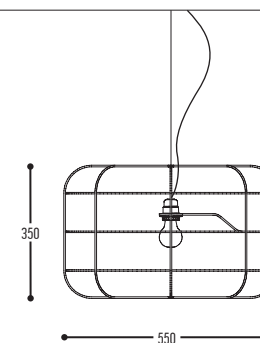

ART.	OMSCHRIJVING / DESCRIPTION	PRICE
603-02-001-01-02	LA CAGE GROSSA black E27 cable 1,5m / black kit	€ 376
603-02-001-01-04	LA CAGE GROSSA black E27 cable 1,5m / pink kit	€ 376
603-02-001-01-03	LA CAGE GROSSA black E27 cable 1,5m / white kit	€ 376
603-color-001-01-02	LA CAGE GROSSA color E27 cable 1,5m / black kit	€ 509
603-color-001-01-04	LA CAGE GROSSA color E27 cable 1,5m / pink kit	€ 509
603-color-001-01-03	LA CAGE GROSSA color E27 cable 1,5m / white kit	€ 509

LA CAGE GROSSA