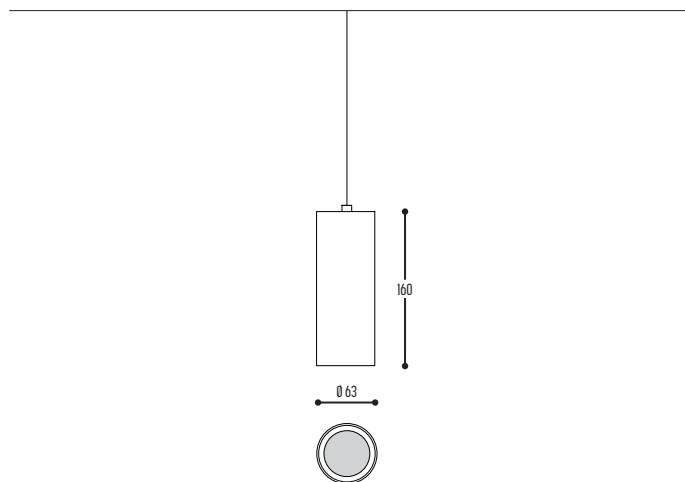

ART.	OMSCHRIJVING / DESCRIPTION	PRICE
1349-black/white-907343-01-B-0	TUKI 60 S black/white 895lm 34° 3000K / cable 1,5m / black / non dim	€ 244
1349-black/white-907343-01-B-4	TUKI 60 S black/white 895lm 34° 3000K / cable 1,5m / black / phase-cut	€ 265
1349-black/white-907343-01-G-0	TUKI 60 S black/white 895lm 34° 3000K / cable 1,5m / gold / non dim	€ 244
1349-black/white-907343-01-G-4	TUKI 60 S black/white 895lm 34° 3000K / cable 1,5m / gold / phase-cut	€ 265

TUKI 60S