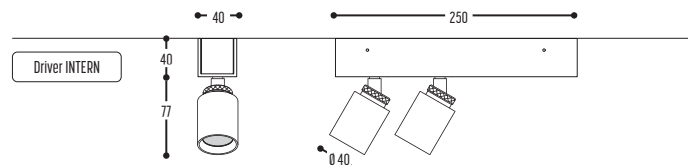

ART.	OMSCHRIJVING / DESCRIPTION	PRICE
3150-151-906342-1	PETI BOX1 bronze dark 600lm 34° 2700K / excl driver	€ 228
3150-151-906342-0	PETI BOX1 bronze dark 600lm 34° 2700K / non dim	€ 265
3150-151-906342-dim	PETI BOX1 bronze dark 600lm 34° 2700K / dim	€ 302
3154-151-906342-1	PETI BOX2 bronze dark 600lm 34° 2700K / excl driver	€ 281
3154-151-906342-0	PETI BOX2 bronze dark 600lm 34° 2700K / non dim	€ 318
3154-151-906342-dim	PETI BOX2 bronze dark 600lm 34° 2700K / dim	€ 355
3151-151-906342-1	PETI BOX7 bronze dark 600lm 34° 2700K / excl driver	€ 281
3151-151-906342-0	PETI BOX7 bronze dark 600lm 34° 2700K / non dim	€ 318
3151-151-906342-dim	PETI BOX7 bronze dark 600lm 34° 2700K / dim	€ 355
172-9005-436099	Optional Honeycomb	€ 8

PETI BOX 2

Alu

ART.	OMSCHRIJVING / DESCRIPTION	PRICE
1834-02-001-01-02	PETROL black E27 cable 1,5m / black kit	€ 201
1834-02-001-01-03	PETROL black E27 cable 1,5m / white kit	€ 201
1834-color-001-01-02	PETROL color E27 cable 1,5m black kit	€ 313
1834-color-001-01-03	PETROL color E27 cable 1,5m white kit	€ 313

Metal