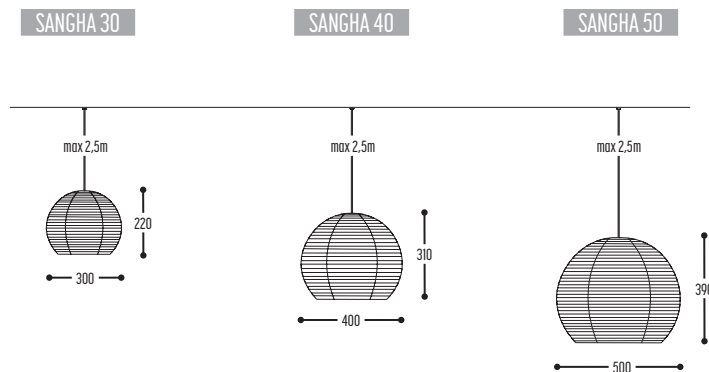

ART.	OMSCHRIJVING / DESCRIPTION	PRICE
1010-1-37-001-01-02	SANGHA 30 natural /E27 cable 1,5m / black kit	€ 334
1010-1-37-001-02-02	SANGHA 30 natural /E27 cable 2,5m / black kit	€ 350
1010-1-color-001-01-02	SANGHA 30 color /E27 cable 1,5m / black kit	€ 398
1010-1-color-001-02-02	SANGHA 30 color /E27 cable 2,5m / black kit	€ 413
1010-2-37-001-01-02	SANGHA 40 natural /E27 cable 1,5m / black kit	€ 387
1010-2-37-001-02-02	SANGHA 40 natural /E27 cable 2,5m / black kit	€ 403
1010-2-color-001-01-02	SANGHA 40 color /E27 cable 1,5m / black kit	€ 456
1010-2-color-001-02-02	SANGHA 40 color /E27 cable 2,5m / black kit	€ 472
1010-3-37-001-01-02	SANGHA 50 natural /E27 cable 1,5m / black kit	€ 488
1010-3-37-001-02-02	SANGHA 50 natural /E27 cable 2,5m / black kit	€ 504
1010-3-color-001-02-02	SANGHA 50 color /E27 cable 1,5m / black kit	€ 636
1010-3-color-001-01-02	SANGHA 50 color /E27 cable 2,5m / black kit	€ 620

* Prices BLACK KIT = Prices WHITE KIT