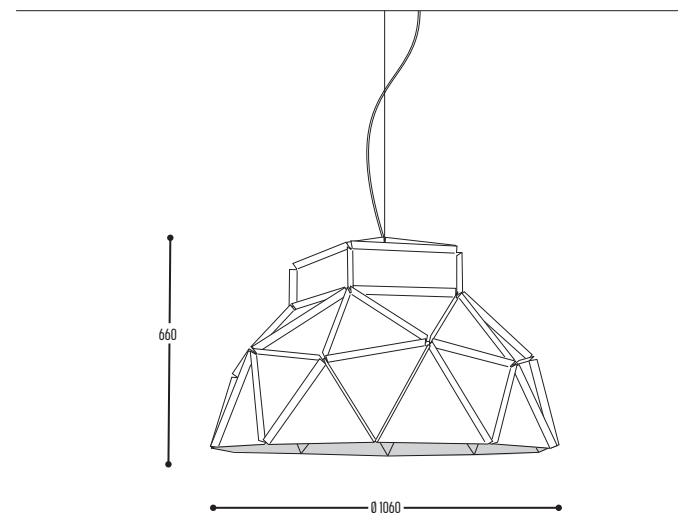

ART.	OMSCHRIJVING / DESCRIPTION	PRICE
1230-black/white-824003-0-dali	ANGLE BEAM 1 black 2400lm 3000K / opal / dali	€ 890
1230-02-824003-0-0	ANGLE BEAM 1 black 2400lm 3000K / opal / non dim	€ 815
1231-black/white-832003-0-dali	ANGLE BEAM 2 black 3200lm 3000K / opal / dali	€ 975
1231-02-832003-0-0	ANGLE BEAM 2 black 3200lm 3000K / opal / non dim	€ 900

PC / Aluminium

ART.	OMSCHRIJVING / DESCRIPTION	PRICE
740-02-930002-02-112-0	APOLLO black 3300 Lm / 750 mA / 24,9 W 2700K / cable 2,5m / gold finish / non dim	€ 3.127
740-03-930002-02-112-0	APOLLO white 3300 Lm / 750 mA / 24,9 W 2700K / cable 2,5m / gold finish / non dim	€ 3.127
740-02-930002-02-112-dim	APOLLO black 3300 Lm / 750 mA / 24,9 W 2700K / cable 2,5m / gold finish / dim	€ 3.207
740-02-001-02-112	APOLLO black E27 cable 2,5m / gold finish	€ 2.756
740-03-001-02-112	APOLLO white E27 cable 2,5m / gold finish	€ 2.756

Stainless steel

APOLLO