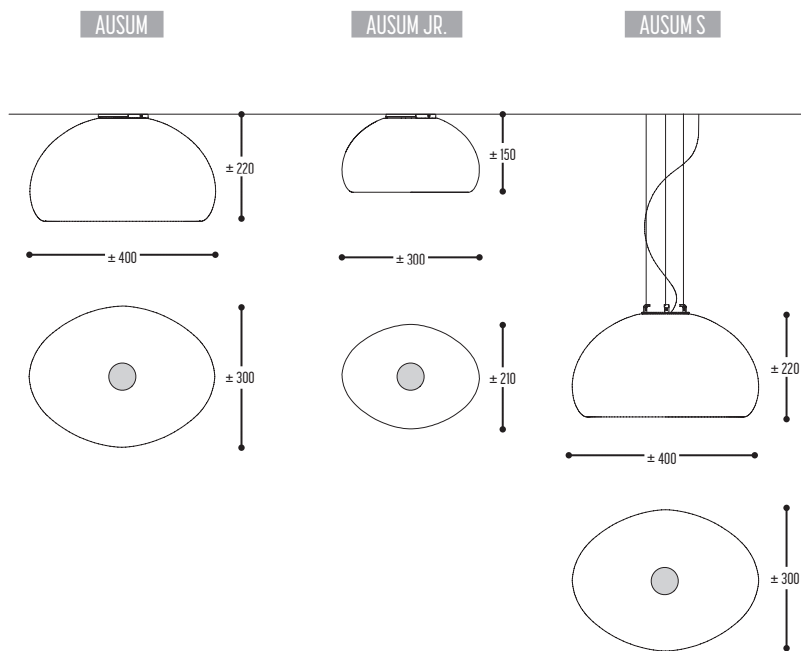

ART.	OMSCHRIJVING / DESCRIPTION	PRICE
1051-31-001-00	AUSUM gold E27	€ 837
1051-30-001-00	AUSUM silver E27	€ 837
1056-31-001-00	AUSUM JR. gold E27	€ 710
1056-30-001-00	AUSUM JR. silver E27	€ 710
1050-31-001-01-black/white	AUSUM S gold E27 cable 1,5m / black/white kit	€ 859
1050-30-001-01-black/white	AUSUM S silver E27 cable 1,5m / black/white kit	€ 859