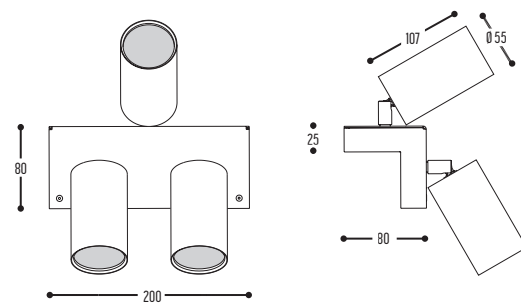

TORNER GU10 TRIO