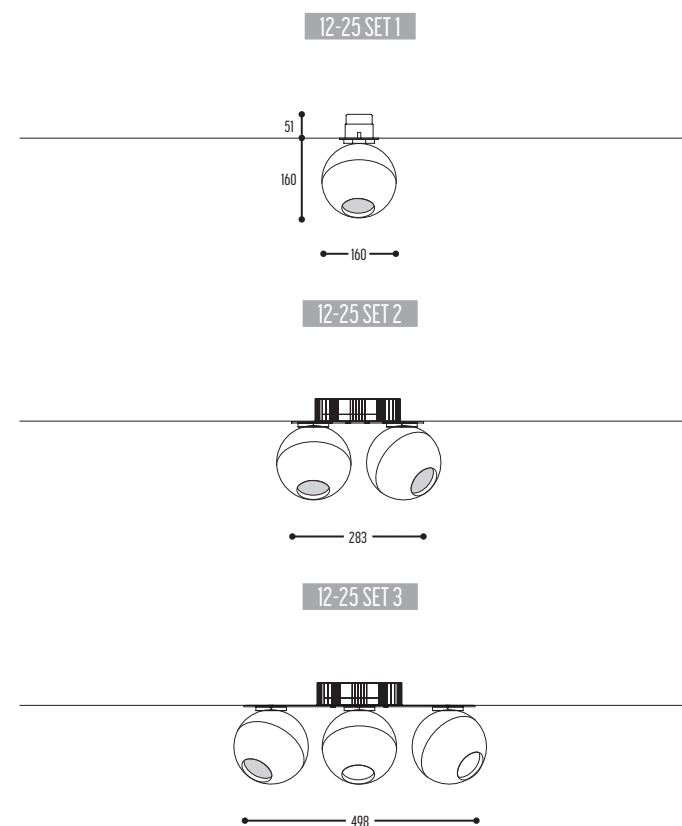

ART.	OMSCHRIJVING / DESCRIPTION	PRICE
400-02-915402-00-dim	12-25 SET1 black 1500Lm 40° 2700K / dim	€ 456
400-02-915402-00-0	12-25 SET1 black 1500Lm 40° 2700K / non dim	€ 413
400-02-060-00	12-25 SET1 black E27	€ 345
400-02-065-00	12-25 SET1 black GU10	€ 345
400-color-915402-00-dim	12-25 SET1 color 1500Lm 40° 2700K / dim	€ 482
400-color-915402-00-0	12-25 SET1 color 1500Lm 40° 2700K / non dim	€ 445
400-color-060-00	12-25 SET1 color E27	€ 371
400-color-065-00	12-25 SET1 color GU10	€ 371
420-02-915402-00-dim	12-25 SET2 black 1500Lm 40° 2700K / dim	€ 959
420-02-915402-00-0	12-25 SET2 black 1500Lm 40° 2700K / non dim	€ 906
420-02-060-00	12-25 SET2 black E27	€ 668
420-02-065-00	12-25 SET2 black GU10	€ 668
420-color-915402-00-dim	12-25 SET2 color 1500Lm 40° 2700K / dim	€ 1.018
420-color-915402-00-0	12-25 SET2 color 1500Lm 40° 2700K / non dim	€ 959
420-color-060-00	12-25 SET2 color E27	€ 721
420-color-065-00	12-25 SET2 color GU10	€ 721
430-02-915402-00-dim	12-25 SET3 black 1500Lm 40° 2700K / dim	€ 1.532
430-02-915402-00-0	12-25 SET3 black 1500Lm 40° 2700K / non dim	€ 1.458
430-02-060-00	12-25 SET3 black E27	€ 1.097
430-02-065-00	12-25 SET3 black GU10	€ 1.097
430-color-915402-00-dim	12-25 SET3 color 1500Lm 40° 2700K / dim	€ 1.601
430-color-915402-00-0	12-25 SET3 color 1500Lm 40° 2700K / non dim	€ 1.521
430-color-915403-00-dim	12-25 SET3 color 1500Lm 40° 3000K / dim	€ 1.601
430-color-060-00	12-25 SET3 color E27	€ 1.166
430-color-065-00	12-25 SET3 color GU10	€ 1.166