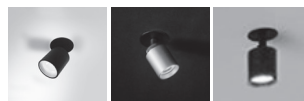

PETI

TOQI

ART.	OMSCHRIJVING / DESCRIPTION	PRICE
2684-02-dim	KITN 7 - 2000x2000mm - 8x T.iki black / dim	€ 1.993
2684-02-0	KITN 7 - 2000x2000mm - 8x T.iki black / non dim	€ 1.929
2684-02-3251-151-dim	KITN 7 - 2000x2000mm - Black / 8x Peti bronze dark / dim	€ 1.993
2684-02-3251-151-0	KITN 7 - 2000x2000mm - Black / 8x Peti bronze dark / non dim	€ 1.929
2684-02-065-2000	KITN 7 - 2000x2000mm - 8x T.oqi GUI0 black	€ 1.781

All drivers EXTERN

PC-Alu

TIKI