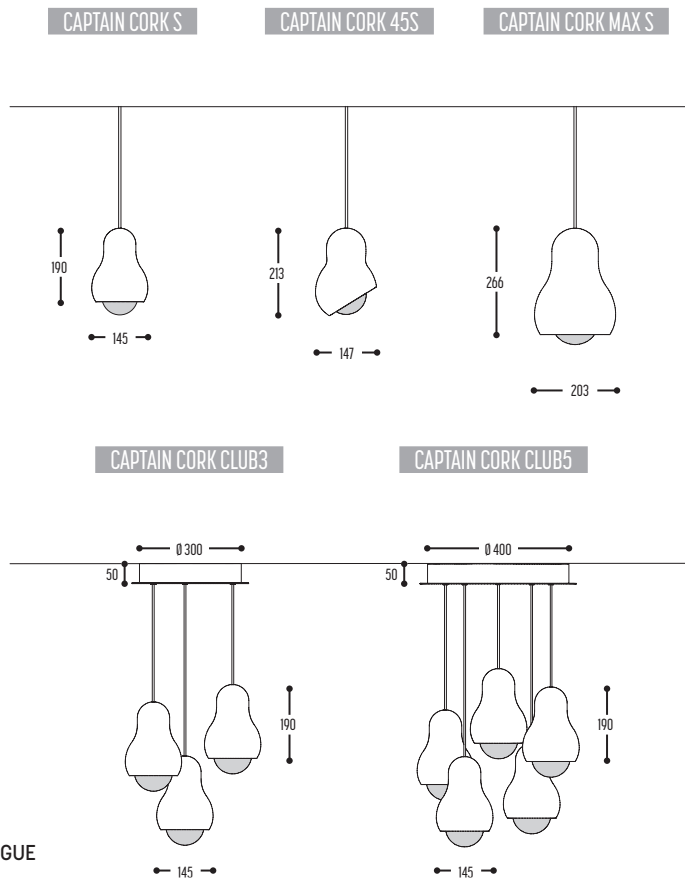

BOKY

ART.	OMSCHRIJVING / DESCRIPTION	PRICE
1086-67-001-01	CAPITANO E27 cable 1,5m	€ 599

CAPITANO

ART.	OMSCHRIJVING / DESCRIPTION	PRICE
1020-67-001-01	CAPTAIN CORK S E27 cable 1,5m	€ 334
1021-67-001-01	CAPTAIN CORK 45 S E27 cable 1,5m	€ 334
1022-67-001-01	CAPTAIN CORK MAX S E27 cable 1,5m	€ 419
1023-67-001-01	CAPTAIN CORK CLUB3 E27 cable 1,5m	€ 1.277
1024-67-001-01	CAPTAIN CORK CLUB5 E27 cable 1,5m	€ 1.823