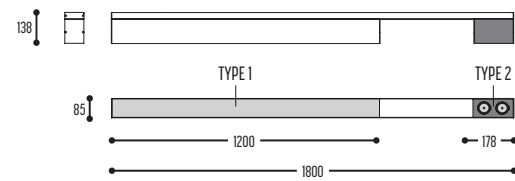

SPAZE 1

SPAZE 3

ART.	OMSCHRIJVING / DESCRIPTION	PRICE
1294-02-13-0-0-2343-02	SPAZE 5 black 3000K 7821Lm /non dim /opal 4x 1000 Lm 34° 3000K /black	€ 2.025
1294-02-13-dim-1-2343-02	SPAZE 5 black 3000K 7821Lm /dim /prismatic 4x 1000 Lm 34° 3000K /black	€ 2.253
1294-03-13-0-0-2343-03	SPAZE 5 white 3000K 7821Lm /non dim /opal 4x 1000 Lm 34° 3000K /white	€ 2.555
1294-03-13-dim-1-2343-03	SPAZE 5 white 3000K 7821Lm /dim /prismatic 4x 1000 Lm 34° 3000K /white	€ 2.814
1295-02-13-0-0-2343-02	SPAZE 7 black 3000K 2x 3910Lm /non dim /opal 6x 1000 Lm 34° 3000K /black	€ 2.665
1295-02-13-dim-1-2343-02	SPAZE 7 black 3000K 2x 3910Lm /dim /prismatic 6x 1000 Lm 34° 3000K /black	€ 2.952
1295-03-13-0-0-2343-03	SPAZE 7 white 3000K 2x 3910Lm /non dim /opal 6x 1000 Lm 34° 3000K /white	€ 3.335
1295-03-13-dim-1-2343-03	SPAZE 7 white 3000K 2x 3910Lm /dim /prismatic 6x 1000 Lm 34° 3000K /white	€ 3.662