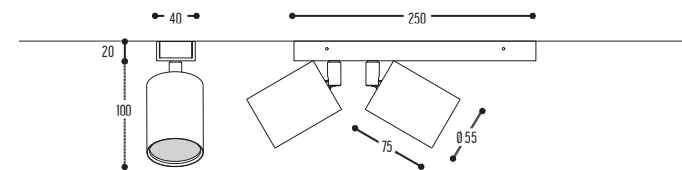

TIKI SET 1 / 50

TIKI SET 1 / 90

TIKI SET 2

ART.	OMSCHRIJVING / DESCRIPTION	PRICE
2070-02-065	TOQI BOX 1 black/white	€ 157
2071-02-065	TOQI BOX 7 black/white	€ 257

TOQI BOX 1

TOQI BOX 7

ART.	OMSCHRIJVING / DESCRIPTION	PRICE
2072-02-065	TOQI SET1/50 black/white	€ 157
2074-02-065	TOQI SET 2 black/white	€ 257