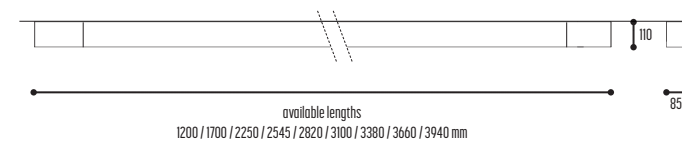

METROLINE BOX