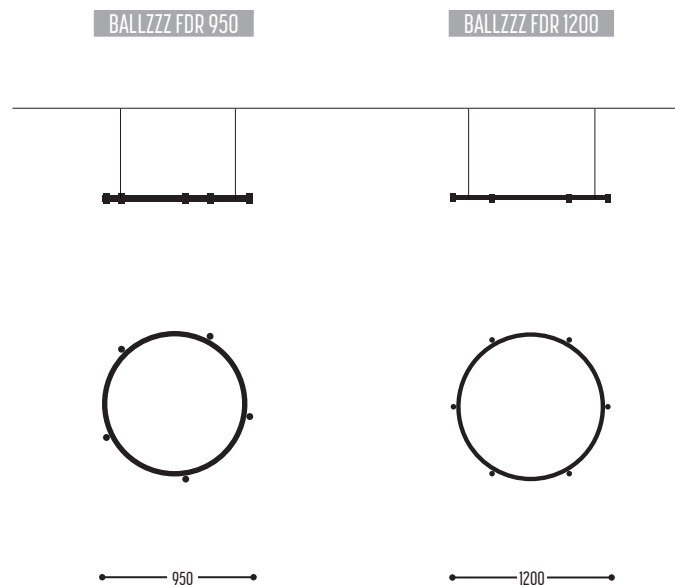

ART.	OMSCHRIJVING / DESCRIPTION	PRICE
1913-02-001-01-4	BALLZZZ FDR 950 black E27 cable 1,5m / double down	€ 2.210
1913-02-001-01-1	BALLZZZ FDR 950 black E27 cable 1,5m / down inside	€ 2.056
1913-02-001-01-0	BALLZZZ FDR 950 black E27 cable 1,5m / down outside	€ 2.056
1913-02-001-01-3	BALLZZZ FDR 950 black E27 cable 1,5m / up inside	€ 2.056
1913-02-001-01-2	BALLZZZ FDR 950 black E27 cable 1,5m / up outside	€ 2.056
1915-02-001-01-4	BALLZZZ FDR 1200 black E27 cable 1,5m / double down	€ 2.422
1915-02-001-01-1	BALLZZZ FDR 1200 black E27 cable 1,5m / down inside	€ 2.279
1915-02-001-01-0	BALLZZZ FDR 1200 black E27 cable 1,5m / down outside	€ 2.279
1915-02-001-01-3	BALLZZZ FDR 1200 black E27 cable 1,5m / up inside	€ 2.279
1915-02-001-01-2	BALLZZZ FDR 1200 black E27 cable 1,5m / up outside	€ 2.279