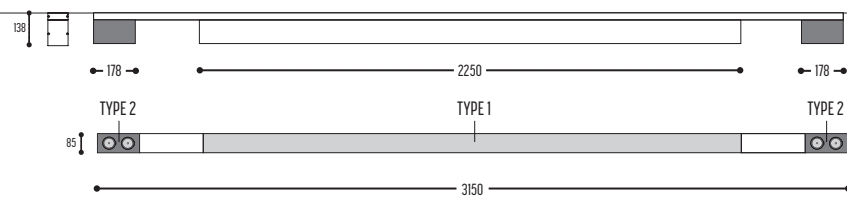

SPAZE 7

SPAZE 5