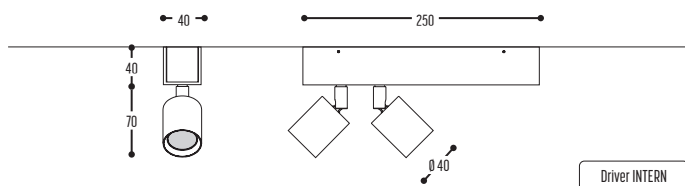

ART.	OMSCHRIJVING / DESCRIPTION	PRICE
2029-black/white-906342-B-1	TIKI BOX1 black/white- 600lm 34° 2700K / black / excl driver	€ 191
2029-black/white-906342-B-0	TIKI BOX1 black/white- 600lm 34° 2700K / black / non dim	€ 233
2029-black/white-906342-B-dim	TIKI BOX1 black 600lm 34° 2700K / black / dim	€ 270
2030-black/white-906342-B-1	TIKI BOX7 black/white- 600lm 34° 2700K / black / excl driver	€ 265
2030-black/white-906342-B-0	TIKI BOX2 black/white- 600lm 34° 2700K / black / non dim	€ 281
2030-black/white-906342-B-dim	TIKI BOX2 black/white- 600lm 34° 2700K / black / dim	€ 318

TIKI BOX 2

ART.	OMSCHRIJVING / DESCRIPTION	PRICE
2050-02-906342-B-1	TIKI FIX black 600lm 34° 2700K / black / excl driver	€ 191
2050-02-906342-B-0	TIKI FIX black 600lm 34° 2700K / black / non dim	€ 233
2050-02-906342-G-1	TIKI FIX black 600lm 34° 2700K / gold / excl driver	€ 191
2050-02-906342-G-0	TIKI FIX black 600lm 34° 2700K / gold / non dim	€ 233
2050-112-906342-B-1	TIKI FIX gold finish 600lm 34° 2700K / black / excl driver	€ 233
2050-112-906342-B-0	TIKI FIX gold finish 600lm 34° 2700K / black / non dim	€ 270
2050-03-906342-B-1	TIKI FIX white 600lm 34° 2700K / black / excl driver	€ 191
2050-03-906342-B-0	TIKI FIX white 600lm 34° 2700K / black / non dim	€ 233
2050-03-906342-W-1	TIKI FIX white 600lm 34° 2700K / white / excl driver	€ 191
2050-03-906342-W-0	TIKI FIX white 600lm 34° 2700K / white / non dim	€ 233