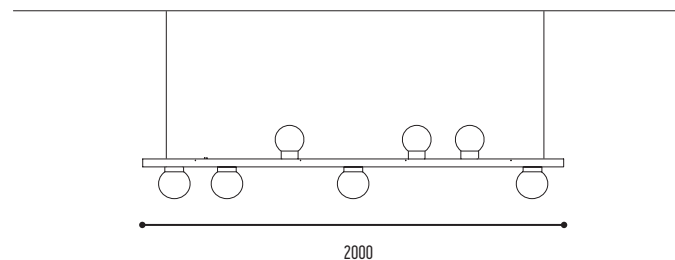

BALLZZZ STRAIGHT 2000