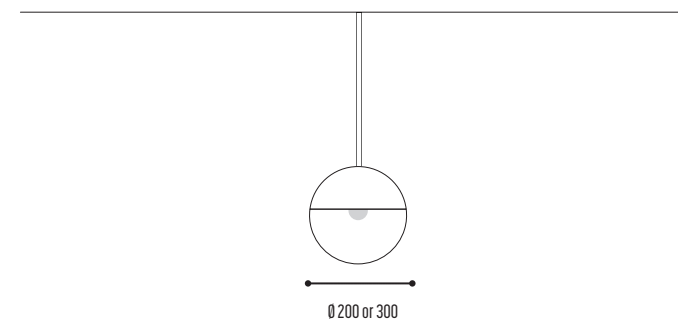

ART.	OMSCHRIJVING / DESCRIPTION	PRICE
2145-black/white-904202-01-00-dim	BANGSTER HOODY black/white 600lm 200 dia 2700K / cable 1,5m / glass transparent / dim	€ 519
2145-black/white-904202-01-00-0	BANGSTER HOODY black/white 600lm 200 dia 2700K / cable 1,5m / glass transparent / non dim	€ 482
2145-black/white-904302-01-00-dim	BANGSTER HOODY black/white 600lm 300 dia 2700K / cable 1,5m / glass transparent / dim	€ 588
2145-black/white-904302-01-00-0	BANGSTER HOODY black/white 600lm 300 dia 2700K / cable 1,5m / glass transparent / non dim	€ 546
2145-black/white-071200-01-00	BANGSTER HOODY black/white G9 200 dia cable 1,5m / glass transparent	€ 408
2145-110-904202-01-00dim	BANGSTER HOODY brass 600lm 200 dia 2700K / cable 1,5m / glass transparent / dim	€ 541
2145-110-904202-01-00-0	BANGSTER HOODY brass 600lm 200 dia 2700K / cable 1,5m / glass transparent / non dim	€ 504
2145-110-904302-01-00dim	BANGSTER HOODY brass 600lm 300 dia 2700K / cable 1,5m / glass transparent / dim	€ 700
2145-110-904302-01-00-0	BANGSTER HOODY brass 600lm 300 dia 2700K / cable 1,5m / glass transparent / non dim	€ 657
2145-110-071200-01-00	BANGSTER HOODY brass G9 200 dia cable 1,5m / transparent	€ 429
2145-110-071300-01-00	BANGSTER HOODY brass G9 300 dia cable 1,5m / transparent	€ 588

* Prices GLASS TRANSPARENT = Prices GLASS WHITE

Alu - Glass - Brass

BANGSTER HOODY S