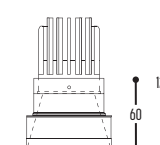

MAGNIFIQUE DEEP