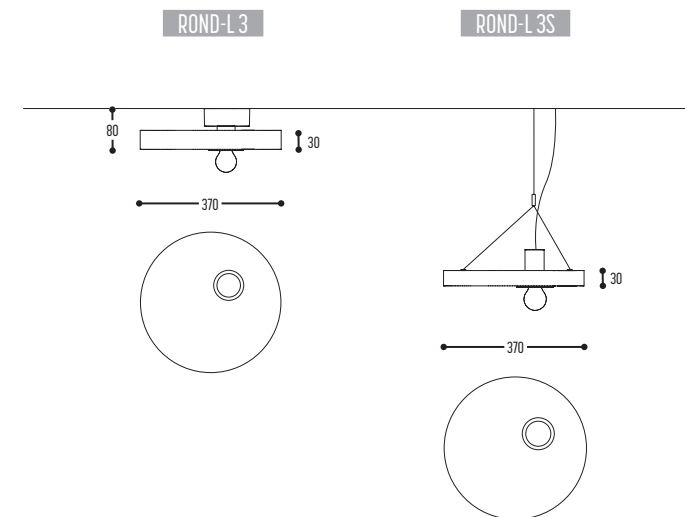

ALU-chosen material.