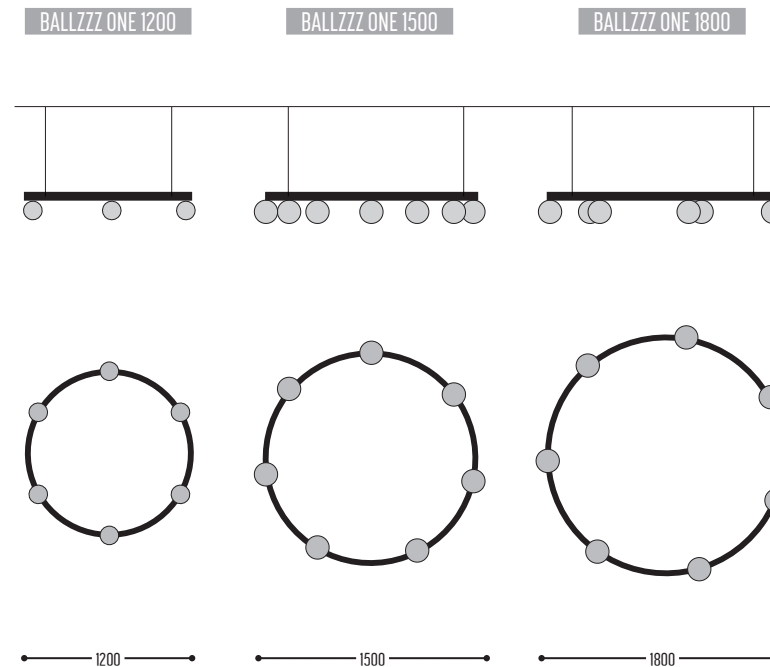

ART.	OMSCHRIJVING / DESCRIPTION	PRICE
1915-02-906002-01-dim	BALLZZZ ONE 1200 black 600lm 2700K / cable 1,5m / dim	€ 2.470
1915-02-906002-01-0	BALLZZZ ONE 1200 black 600lm 2700K / cable 1,5m / non dim	€ 2.390
1915-02-071-01	BALLZZZ ONE 1200 black G9 / cable 1,5m	€ 2.178
1916-02-906002-01-dim	BALLZZZ ONE 1500 black 600lm 2700K / cable 1,5m / dim	€ 2.841
1916-02-906002-01-0	BALLZZZ ONE 1500 black 600lm 2700K / cable 1,5m / non dim	€ 2.724
1916-02-071-01	BALLZZZ ONE 1500 black G9 / cable 1,5m	€ 2.512
1917-02-906002-01-dim	BALLZZZ ONE 1800 black 600lm 2700K / cable 1,5m / dim	€ 3.175
1917-02-906002-01-0	BALLZZZ ONE 1800 black 600lm 2700K / cable 1,5m / non dim	€ 3.058
1917-02-071-01	BALLZZZ ONE 1800 black G9 / cable 1,5m	€ 2.846