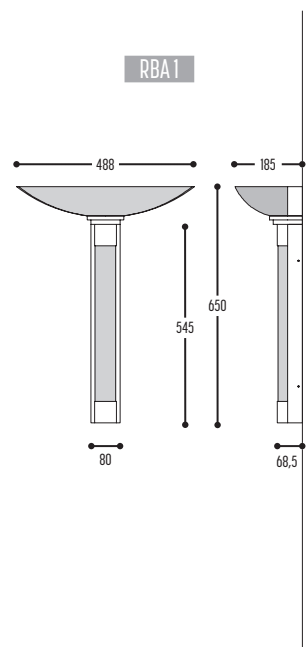

ART.	OMSCHRIJVING / DESCRIPTION	PRICE
3045-black/white-3-dim	RBA 1 black/white 800lm 3000K / dim	€ 975
3045-black/white-3-0	RBA 1 black/white 800lm 3000K / non dim	€ 890
3045-110-3-dim	RBA 1 brass 800lm 3000K / dim	€ 1.087
3045-110-3-0	RBA 1 brass 800lm 3000K / non dim	€ 1.002