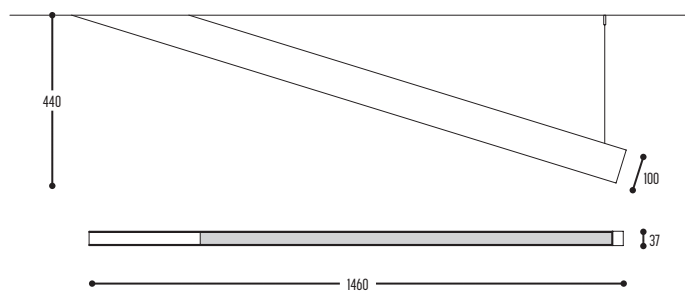

ANGLE BEAM 2