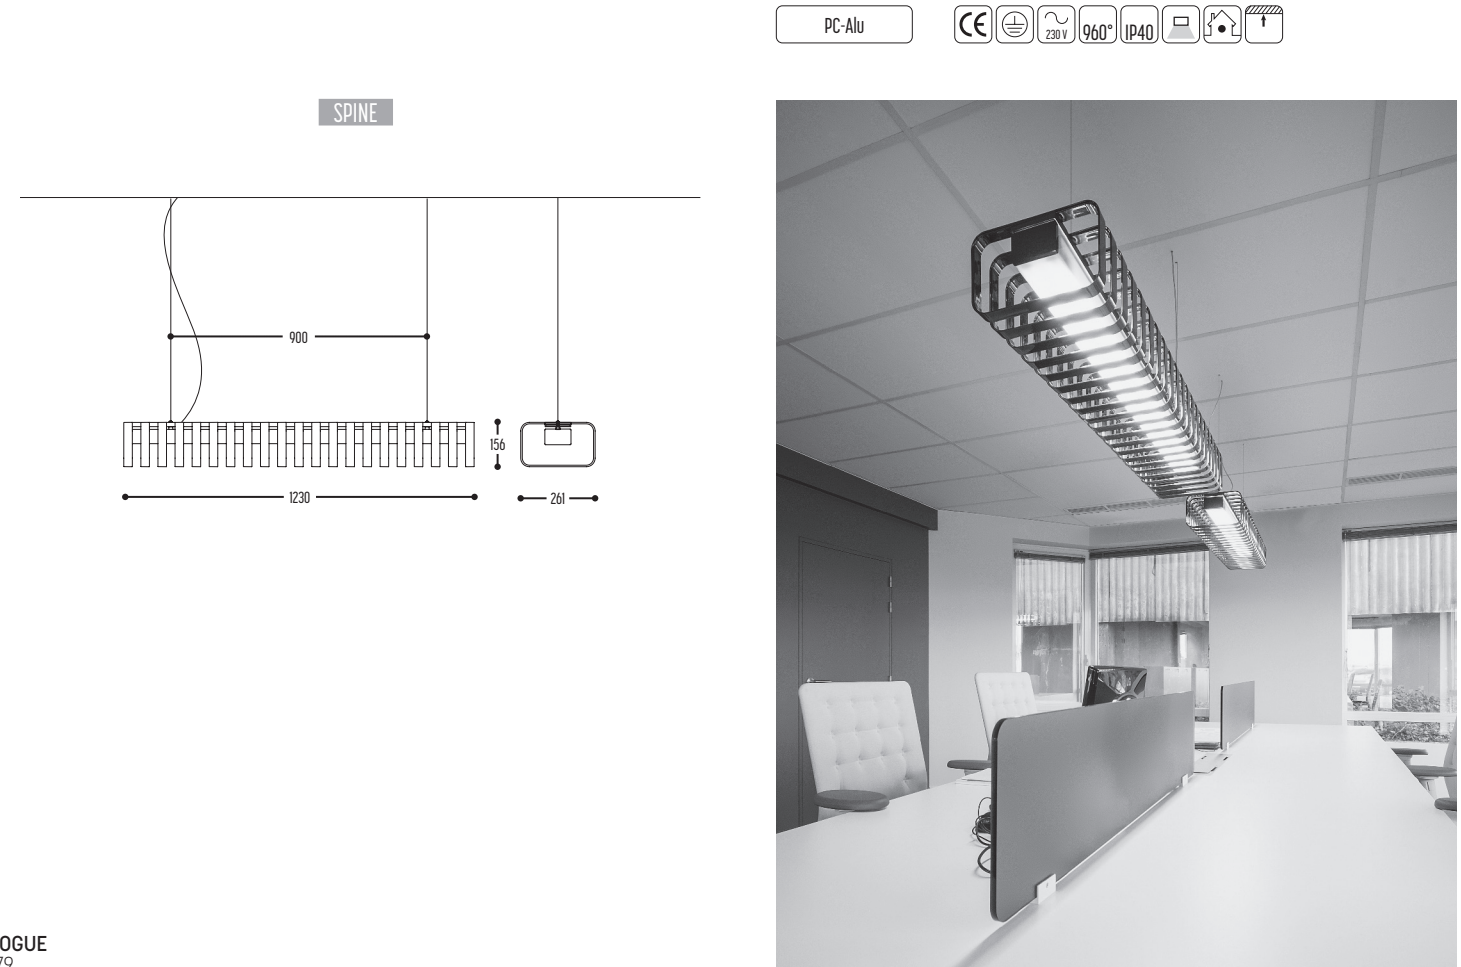

ART.	OMSCHRIJVING / DESCRIPTION	PRICE
530-02-8663-dim-01	SPINE black 7640lm 3000K / dim / cable 1,5m	€ 1.723
530-02-8663-0-01	SPINE black 7640lm 3000K / non dim / cable 1,5m	€ 1.643
530-03-8663-dim-01	SPINE white 7640lm 3000K / dim / cable 1,5m	€ 1.723
530-03-8663-0-01	SPINE white 7640lm 3000K / non dim / cable 1,5m	€ 1.643