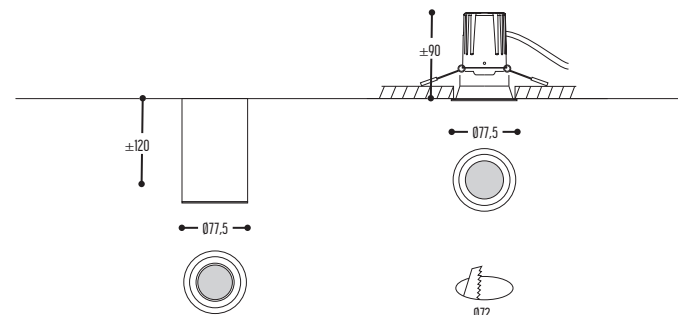

ATSJOEM BOX

ATSJOEM