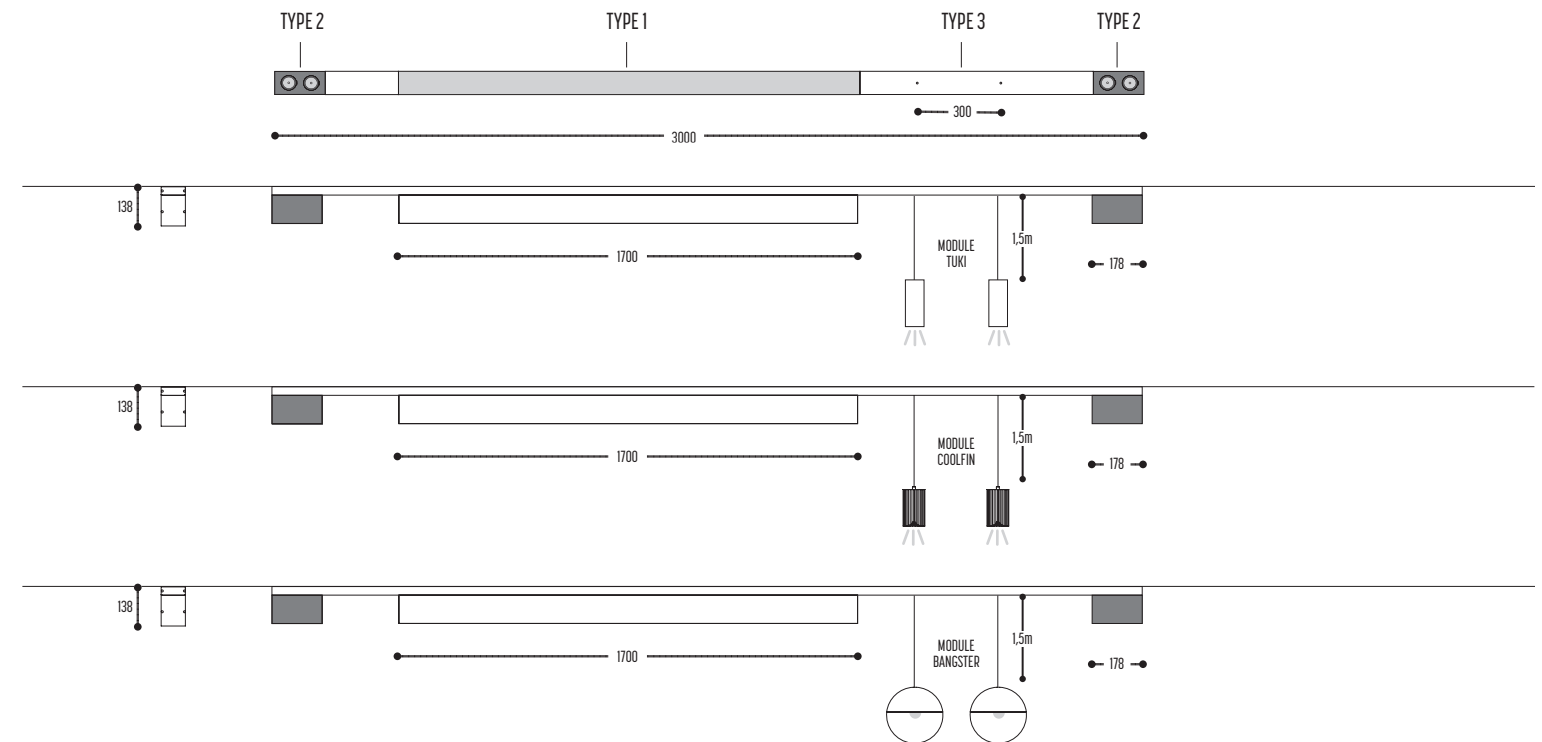

ART.	OMSCHRIJVING / DESCRIPTION	PRICE
1509-02-13-0-0-2343-02-1	SPAZE 9 black 3000K 3910Lm /non dim /opal 2x 1000 Lm 34° 3000K /black 2x TUKI 60 S / black 36° / 900 Lm	€ 1.940
1509-02-13-0-0-2343-02-2	SPAZE 9 black 3000K 3910Lm /non dim /opal 2x 1000 Lm 34° 3000K /black 2x COOLFIN S / black 40° / 1300 Lm	€ 2.150
1509-02-13-0-0-2343-02-3	SPAZE 9 black 3000K 3910Lm /non dim /opal 2x 1000 Lm 34° 3000K /black 2x b.angster hoody - Ø200mm / black / 600 Lm	€ 2.360
1509-02-13-0-0-2343-02-4	SPAZE 9 black 3000K 3910Lm /non dim /opal 2x 1000 Lm 34° 3000K /black 2x b.angster hoody - Ø200mm / brass / 600 Lm	€ 2.465
1509-02-13-dim-1-2343-02-1	SPAZE 9 black 3000K 3910Lm /dim /prismatic 2x 1000 Lm 34° 3000K black 2x TUKI 60 S / black 36° / 900 Lm	€ 2.040
1509-02-13-dim-1-2343-02-2	SPAZE 9 black 3000K 3910Lm /dim /prismatic 2x 1000 Lm 34° 3000K black 2x COOLFIN S / black 40° / 1300 Lm	€ 2.250
1509-02-13-dim-1-2343-02-3	SPAZE 9 black 3000K 3910Lm /dim /prismatic 2x 1000 Lm 34° 3000K black 2x b.angster hoody - Ø200mm / black / 600 Lm	€ 2.460
1509-02-13-dim-1-2343-02-4	SPAZE 9 black 3000K 3910Lm /dim /prismatic 2x 1000 Lm 34° 3000K black 2x b.angster hoody - Ø200mm / brass / 600 Lm	€ 2.565

SPAZE 9