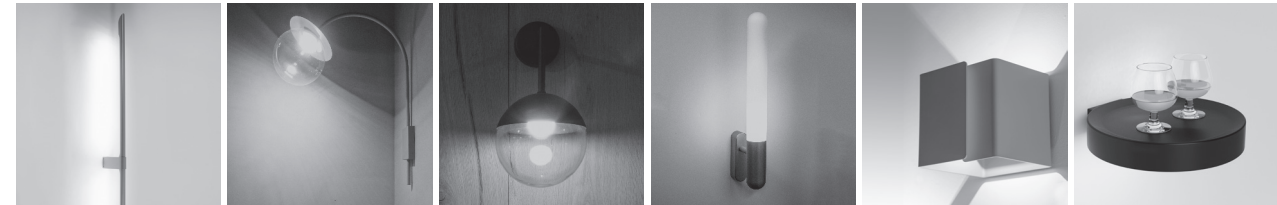

EUROPEAN PRODUCT DESIGN AWARD

DOEN | MATERIAALPRIJS
VOOR DUURZAAM EN INNOVATIEF MATERIAALGEBRUIK

LEUCHTE DES JAHRES

AGUJA page 11 BANGSTER DISK page 26 BANGSTER HOODY page 28 CHIQUE page 34 DING page 50 GASTON page 57