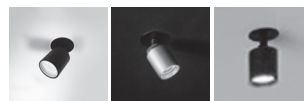

ART.	OMSCHRIJVING / DESCRIPTION	PRICE
2661-02-dim	KITN 2 - 3000mm - black / 6x T.iki black / dim	€ 1.420
2661-02-0	KITN 2 - 3000mm - black / 6x T.iki black / non dim	€ 1.367
2661-02-3251-151-dim	KITN 2 - 3000mm - Black / 6x Peti bronze dark / dim	€ 1.579
2661-02-3251-151-0	KITN 2 - 3000mm - Black / 6x Peti bronze dark / non dim	€ 1.526
2661-02-065-3000	KITN 2 - 3000mm - 6x T.oqi GU10 black	€ 1.314

All drivers EXTERN

PC-Alu

TIKI

PETI

TOQI

KITN 2