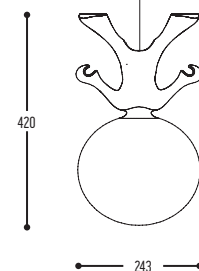

ART.	OMSCHRIJVING / DESCRIPTION	PRICE
580-03-5103-02-3	SPACEWALKER 400lm 3000K / cable 2,5m / dali	€ 2.835
580-03-5103-02-0	SPACEWALKER 400lm 3000K / cable 2,5m / non dim	€ 2.760
580-03-339-02	SPACEWALKER 3xT16 (39W) / cable 2,5m / non dim	€ 1.550
580-03-500-02-9	SPACEWALKER RGB cable 2,5m / DMX	€ 2.990
580-03-500-02-0	SPACEWALKER RGB cable 2,5m / non dim	€ 2.915
580-03-505-02-9	SPACEWALKER RGBW cable 2,5m / DMX	€ 3.125
580-03-505-02-0	SPACEWALKER RGBW cable 2,5m / non dim	€ 3.055
581-03-339-00	SPACEWALKER FLOOR 3xT16 (39W) non dim	€ 1.550
581-03-500-00-0	SPACEWALKER FLOOR RGB / non dim	€ 2.915
581-03-500-00-9	SPACEWALKER FLOOR RGB DMX	€ 2.990
581-03-505-00-0	SPACEWALKER FLOOR RGBW / non dim	€ 3.055
581-03-505-00-9	SPACEWALKER FLOOR RGBW DMX	€ 3.125

ART.	OMSCHRIJVING / DESCRIPTION	PRICE
583-03-600-00	SPACEWALKER JR 7W E14 TABLE	€ 244
584-03-600-01	SPACEWALKER JR SUSPENSION cable 1,5m / 7W E14	€ 244
584-03-600-02	SPACEWALKER JR SUSPENSION cable 2,5m / 7W E14	€ 260