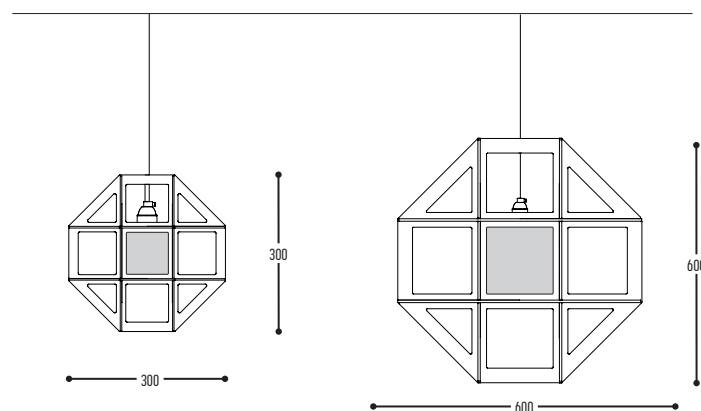

ART.	OMSCHRIJVING / DESCRIPTION	PRICE
1380-116-001-01-02-13	SATURNUZ 30 /white/cable 1,5m / E27 kit black	€ 307
1380-116-001-02-02-13	SATURNUZ 30 /white/cable 2,5m / E27 kit black	€ 323
1381-116-001-01-02-13	SATURNUZ 60 /white/cable 1,5m / E27 kit black	€ 530
1381-116-001-02-02-13	SATURNUZ 60 /white/cable 2,5m / E27 kit black	€ 546

Wood - PMMA

SATURNUZ 30

SATURNUZ 60