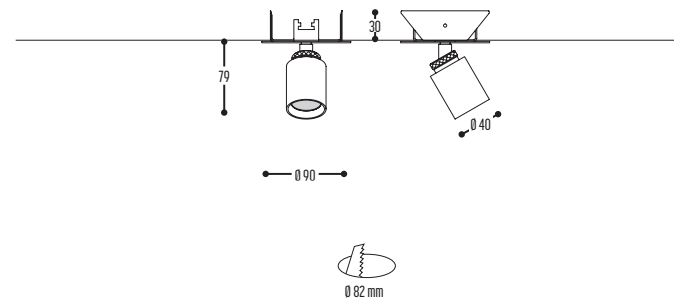

PETI SET 1/90