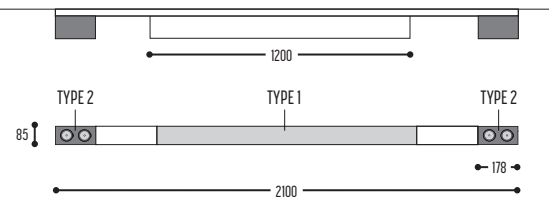

SPAZE 1

SPAZE 3

ART.	OMSCHRIJVING / DESCRIPTION	PRICE
1294-02-13-0-0-2343-02	SPAZE 5 black 3000K 7821Lm /non dim /opal 4x 1000 Lm 34° 3000K /black	€ 2.025
1294-02-13-dim-1-2343-02	SPAZE 5 black 3000K 7821Lm /dim /prismatic 4x 1000 Lm 34° 3000K /black	€ 2.253
1294-03-13-0-0-2343-03	SPAZE 5 white 3000K 7821Lm /non dim /opal 4x 1000 Lm 34° 3000K /white	€ 2.555
1294-03-13-dim-1-2343-03	SPAZE 5 white 3000K 7821Lm /dim /prismatic 4x 1000 Lm 34° 3000K /white	€ 2.814
1295-02-13-0-0-2343-02	SPAZE 7 black 3000K 2x 3910Lm /non dim /opal 6x 1000 Lm 34° 3000K /black	€ 2.665
1295-02-13-dim-1-2343-02	SPAZE 7 black 3000K 2x 3910Lm /dim /prismatic 6x 1000 Lm 34° 3000K /black	€ 2.952
1295-03-13-0-0-2343-03	SPAZE 7 white 3000K 2x 3910Lm /non dim /opal 6x 1000 Lm 34° 3000K /white	€ 3.335
1295-03-13-dim-1-2343-03	SPAZE 7 white 3000K 2x 3910Lm /dim /prismatic 6x 1000 Lm 34° 3000K /white	€ 3.662