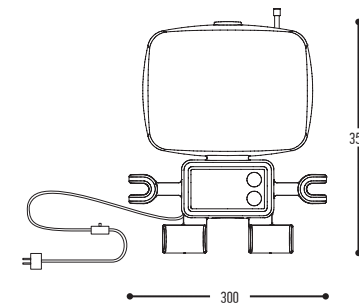

ART.	OMSCHRIJVING / DESCRIPTION	PRICE
900-03-600-00	SPACEBOT JUNIOR T E14	€ 244